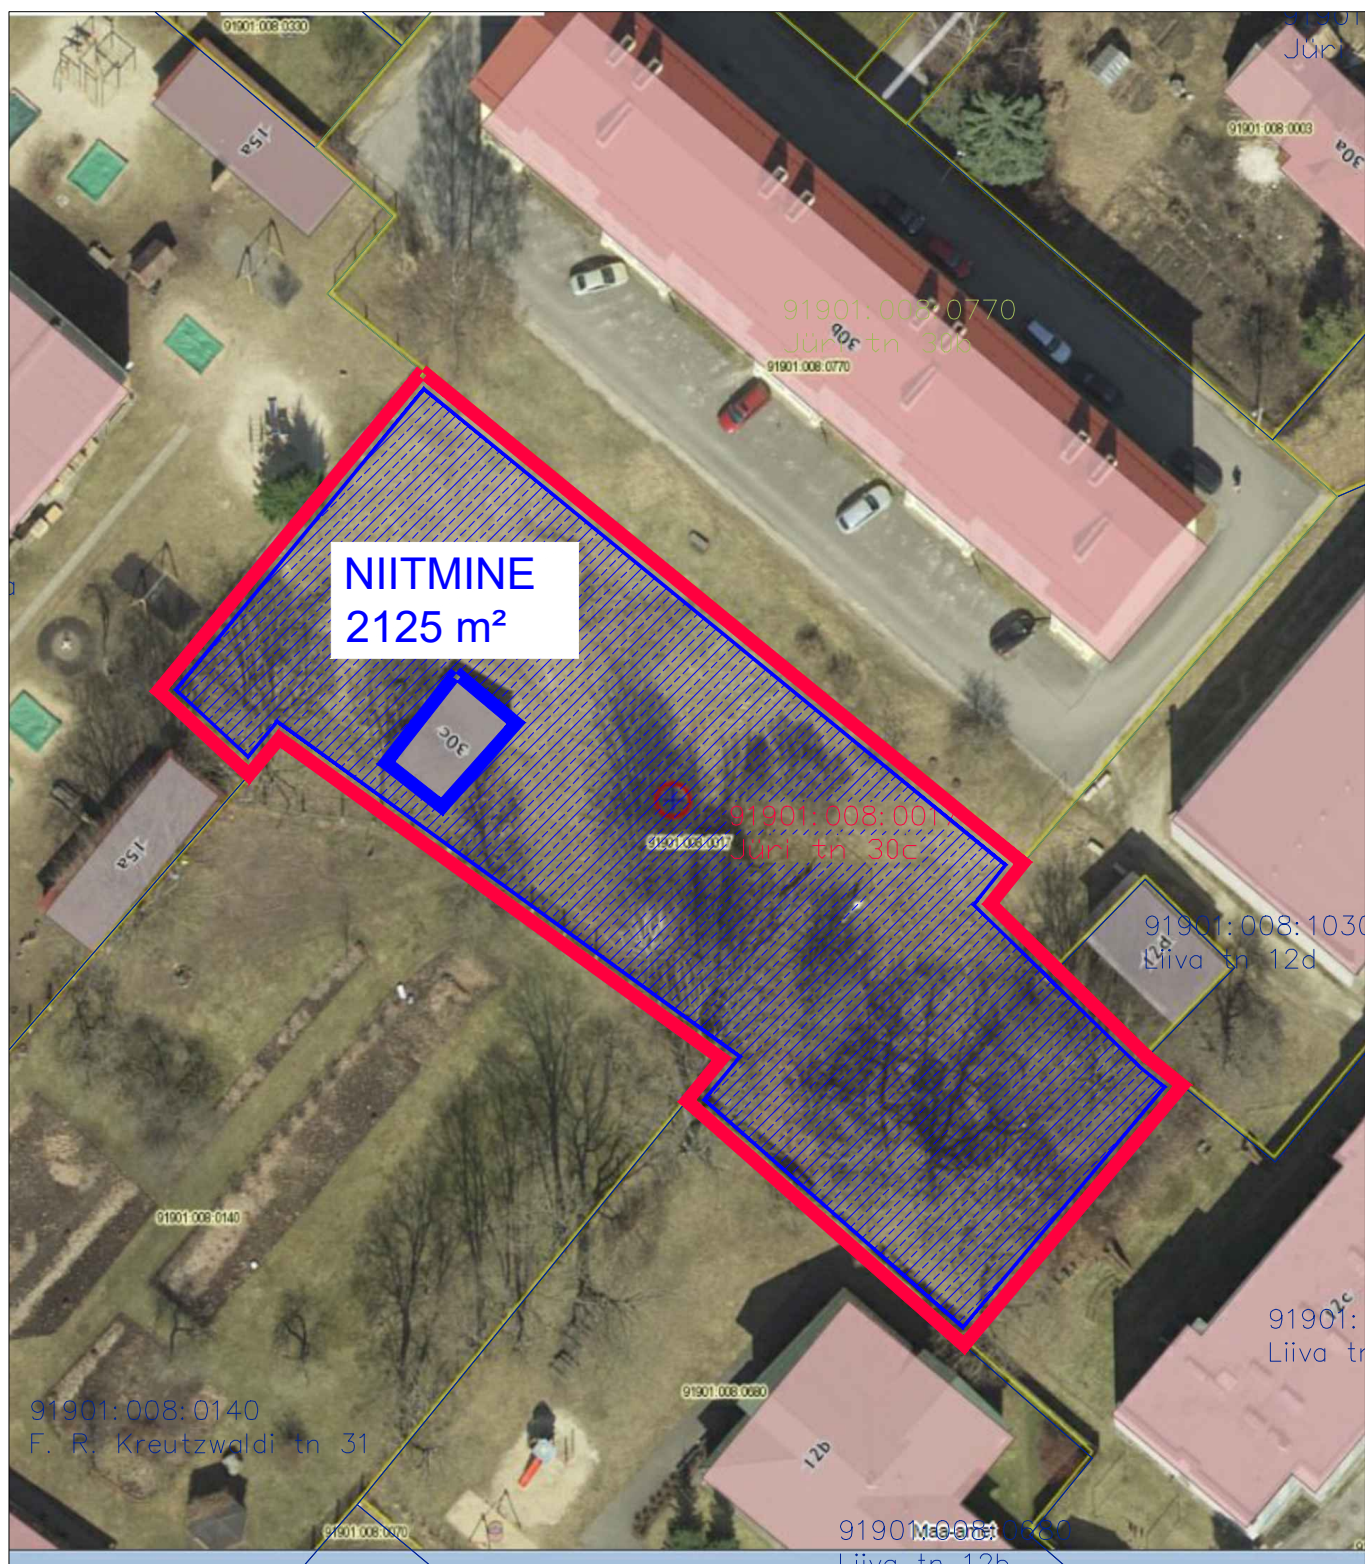

Rõhutõstepumpla Jalaka 11 (M1:500)
Jalaka tn 11, Võru linn
Võru maakond
Katastriüksus 91901:014:0047

Võru reoveepuhasti Ringtee 10 (M1:2000)
Ringtee 10 Võru linn
Võru maakond
Katastriüksus 91901:001:0676

Päiksepaneelid Ringtee 10b (M1:2000)
Ringtee 10b, Võru linn
Võru maakond
Katastriüksus 91901:001:0677

Veepumpla Jüri tn 30c (M1:600)
Jüri tn 30c, Võru linn
Võru maakond
Katastriüksus 91901:008:0017

varjutusega kaart

NIITMINE

119 m²

Lille tn 11

91901:010:0028

91901:010:0028

Pumpla

Profiteer

Niidu