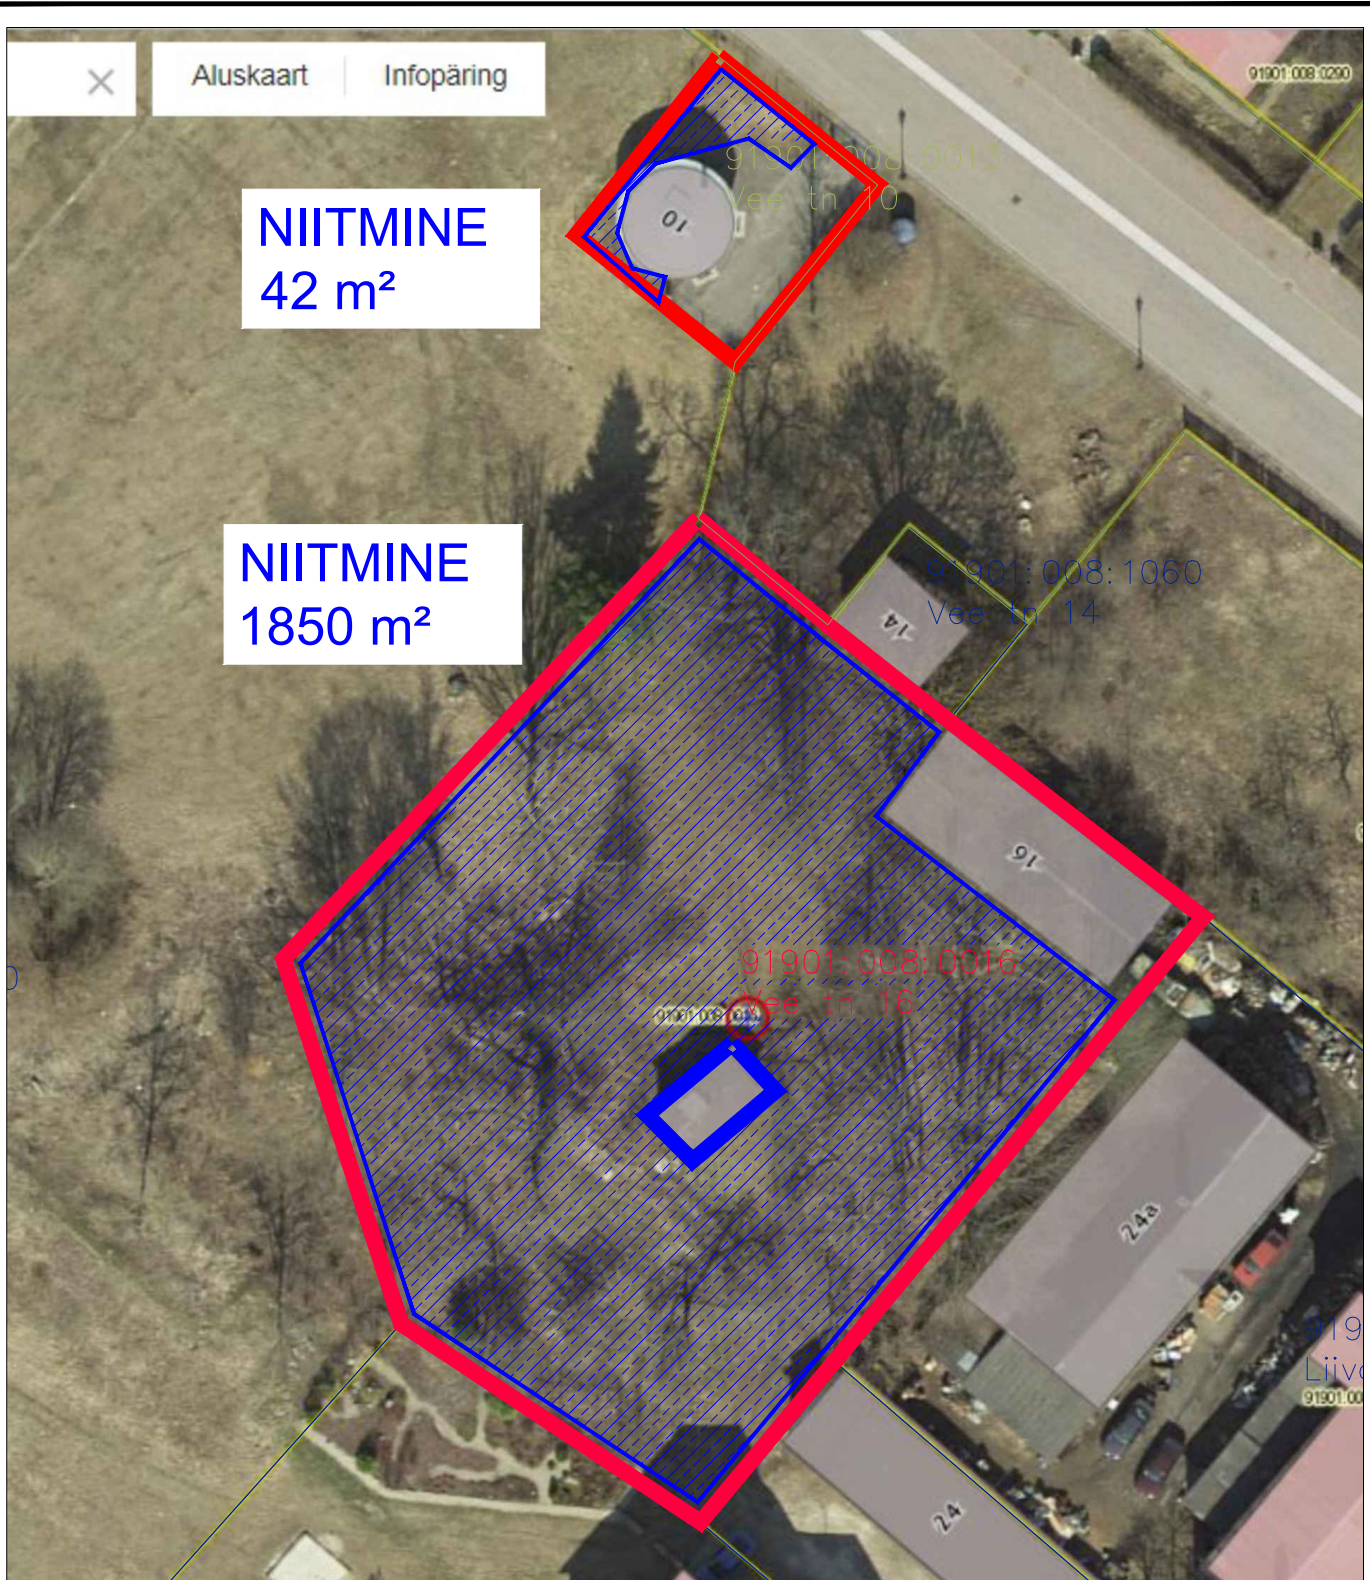

Veepumpla Vee tn 16 (M1:500)
Vee tn 16, Võru linn
Võru maakond
Katastriüksus 91901:008:0016

Kanalipumpla Vee tn 10 (M1:500)
Vee tn 10, Võru linn
Võru maakond
Katastriüksus 91901:008:0013