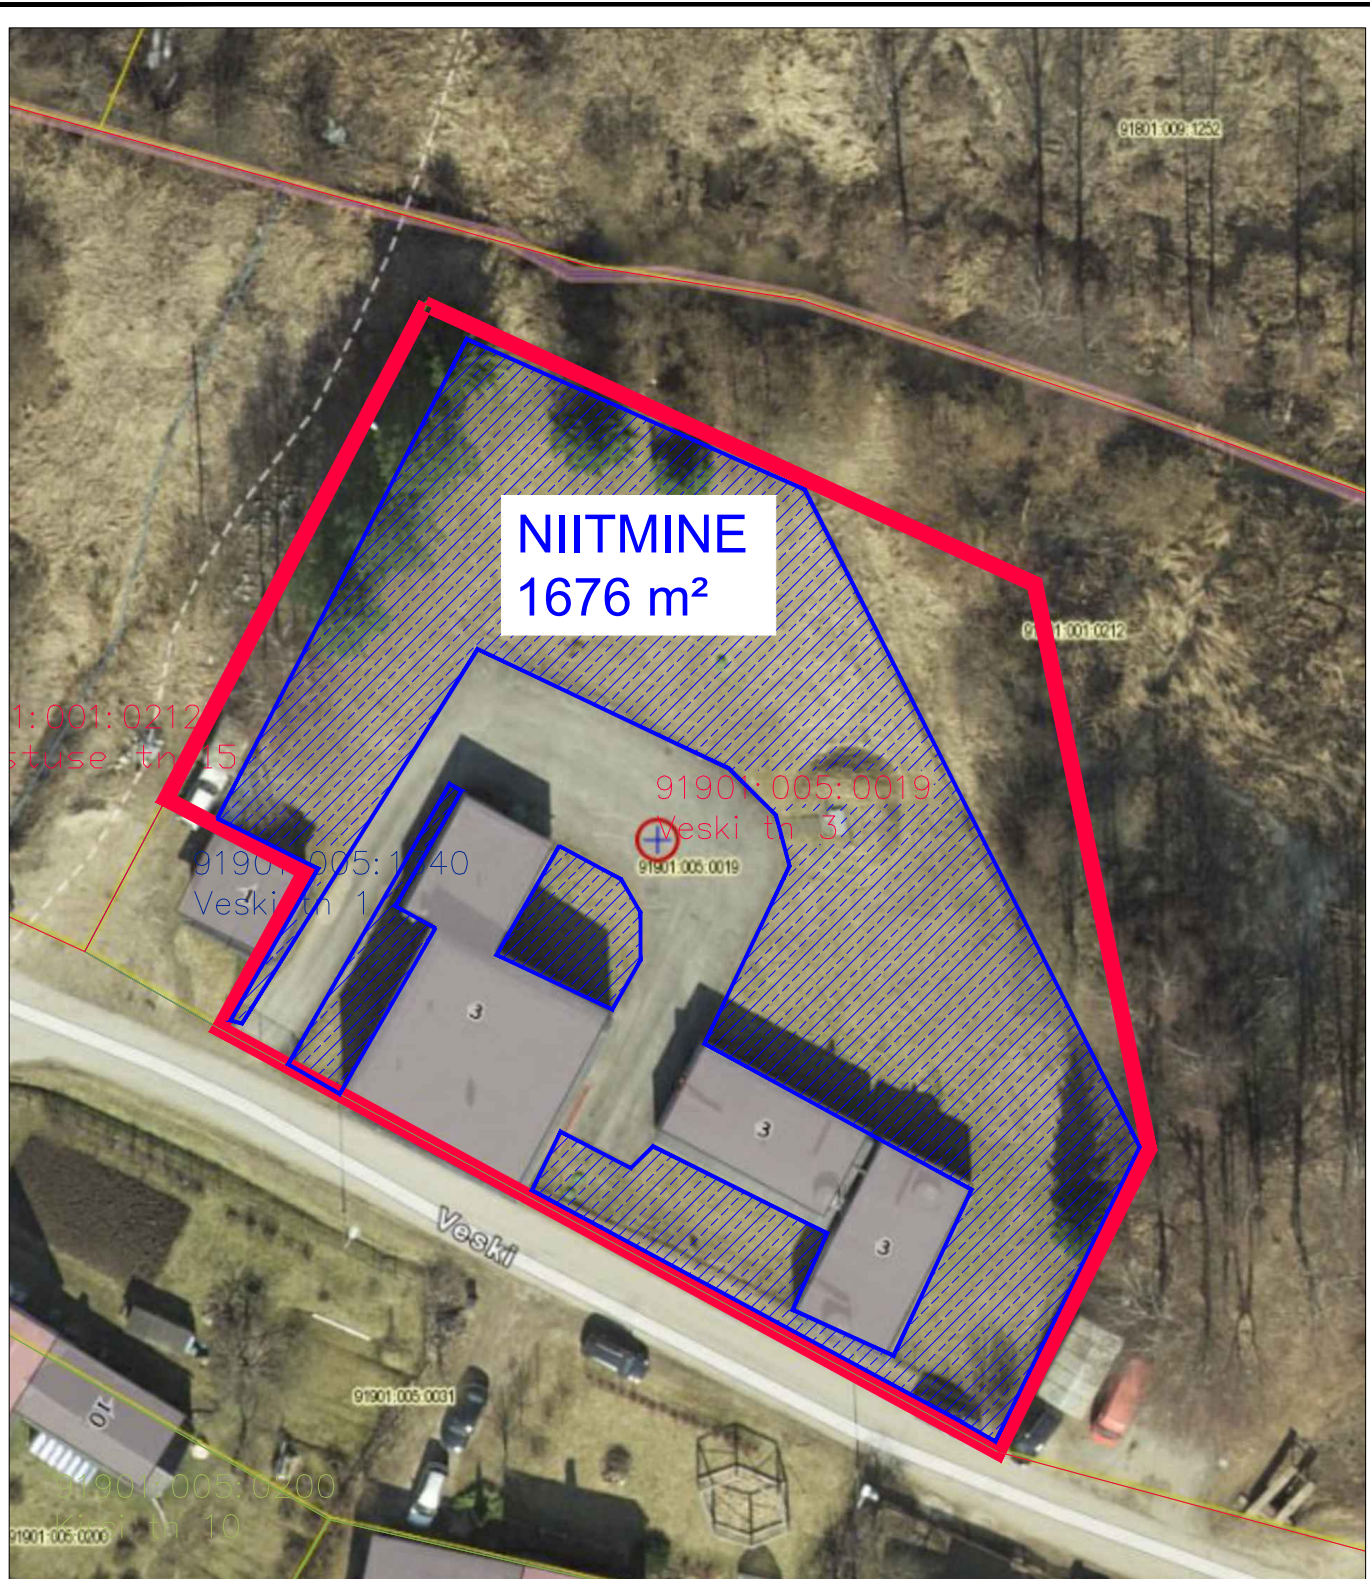

Veepuhastusjaam Kirsi-Veski (M1:500)
Veski tn 3, Võru linn
Võru maakond
Katastriüksus 91901:005:0019