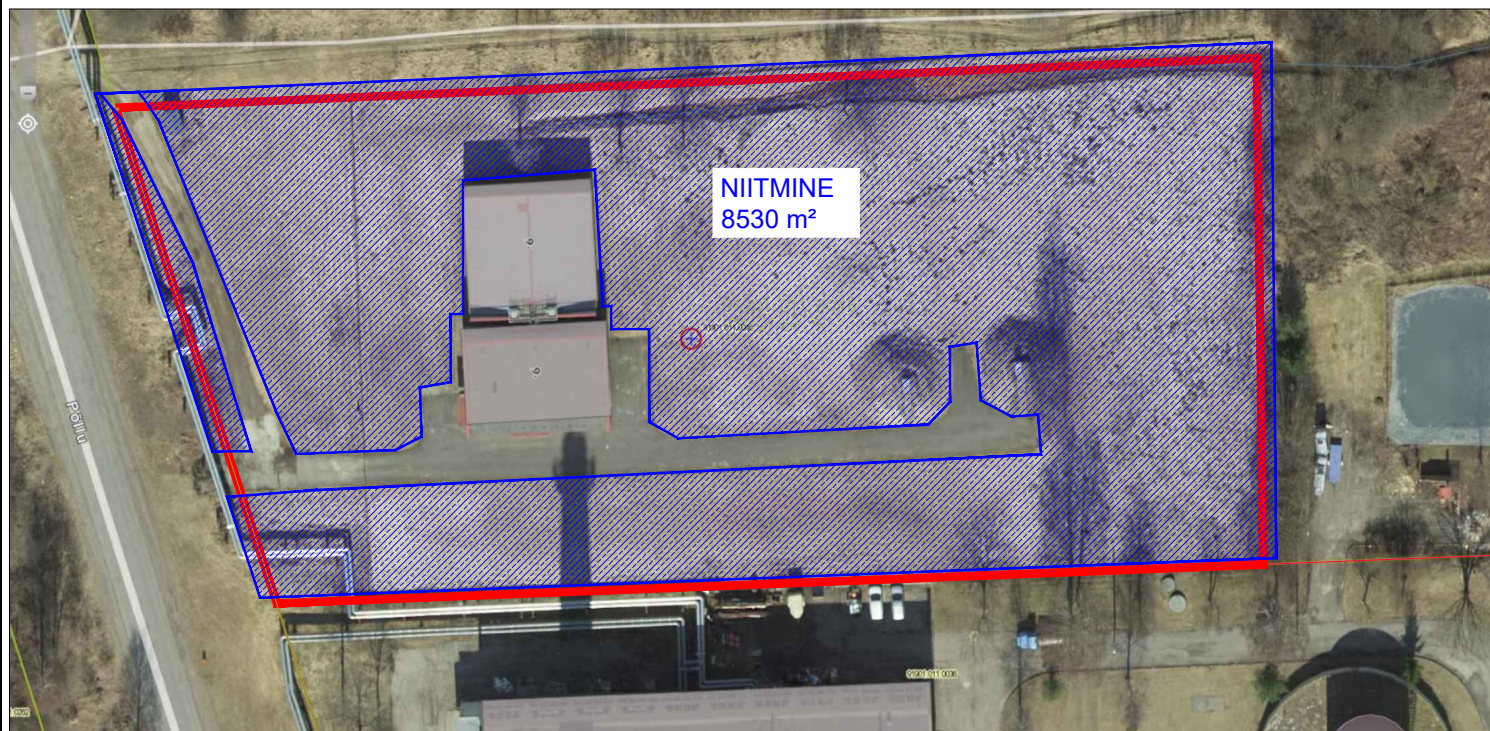

Veepuhastusjaam Võru-Soo (M1:500)
Põllu tn 9, Võru linn
Võru maakond
Katastriüksus 91901:011:0046