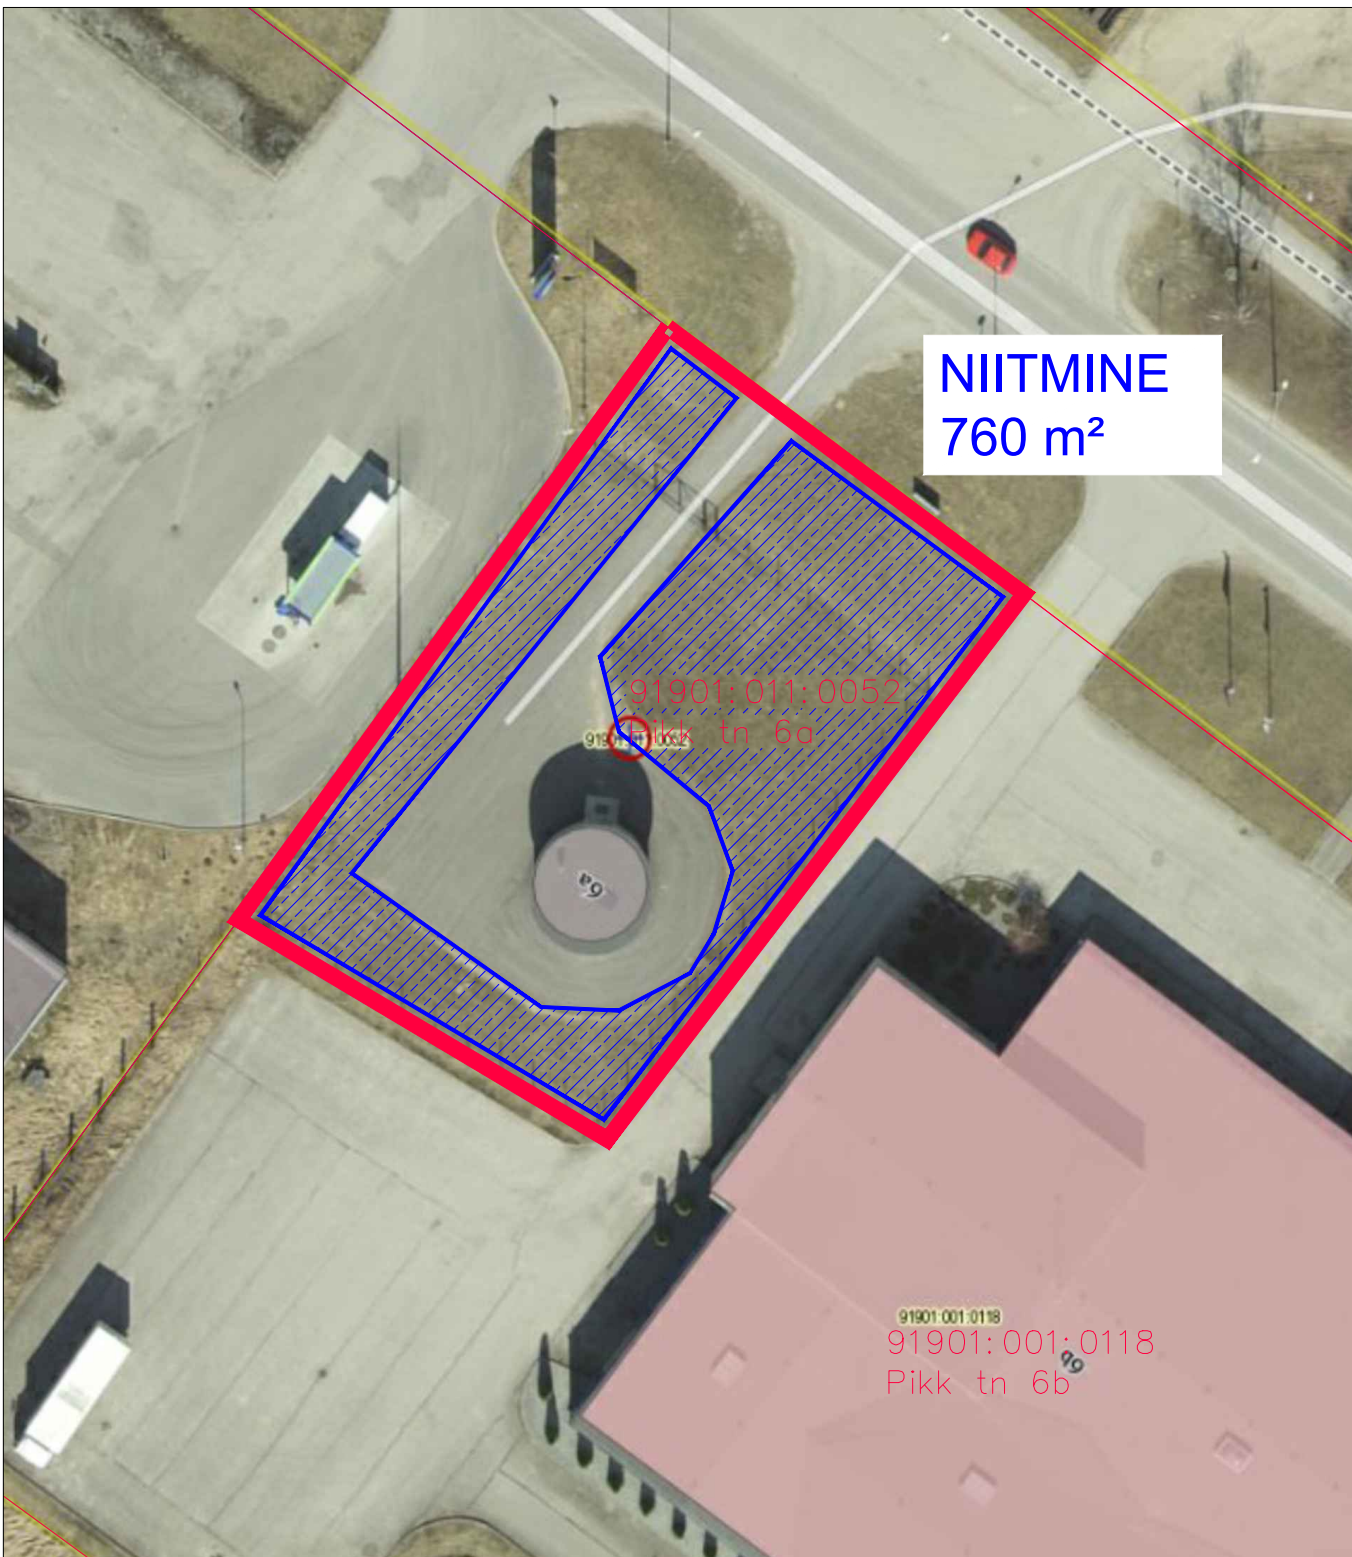

Kanalipumpla Pikk tn 6a (M1:500)
Pikk tn 6a, Võru linn
Võru maakond
Katastriüksus 91901:011:0052