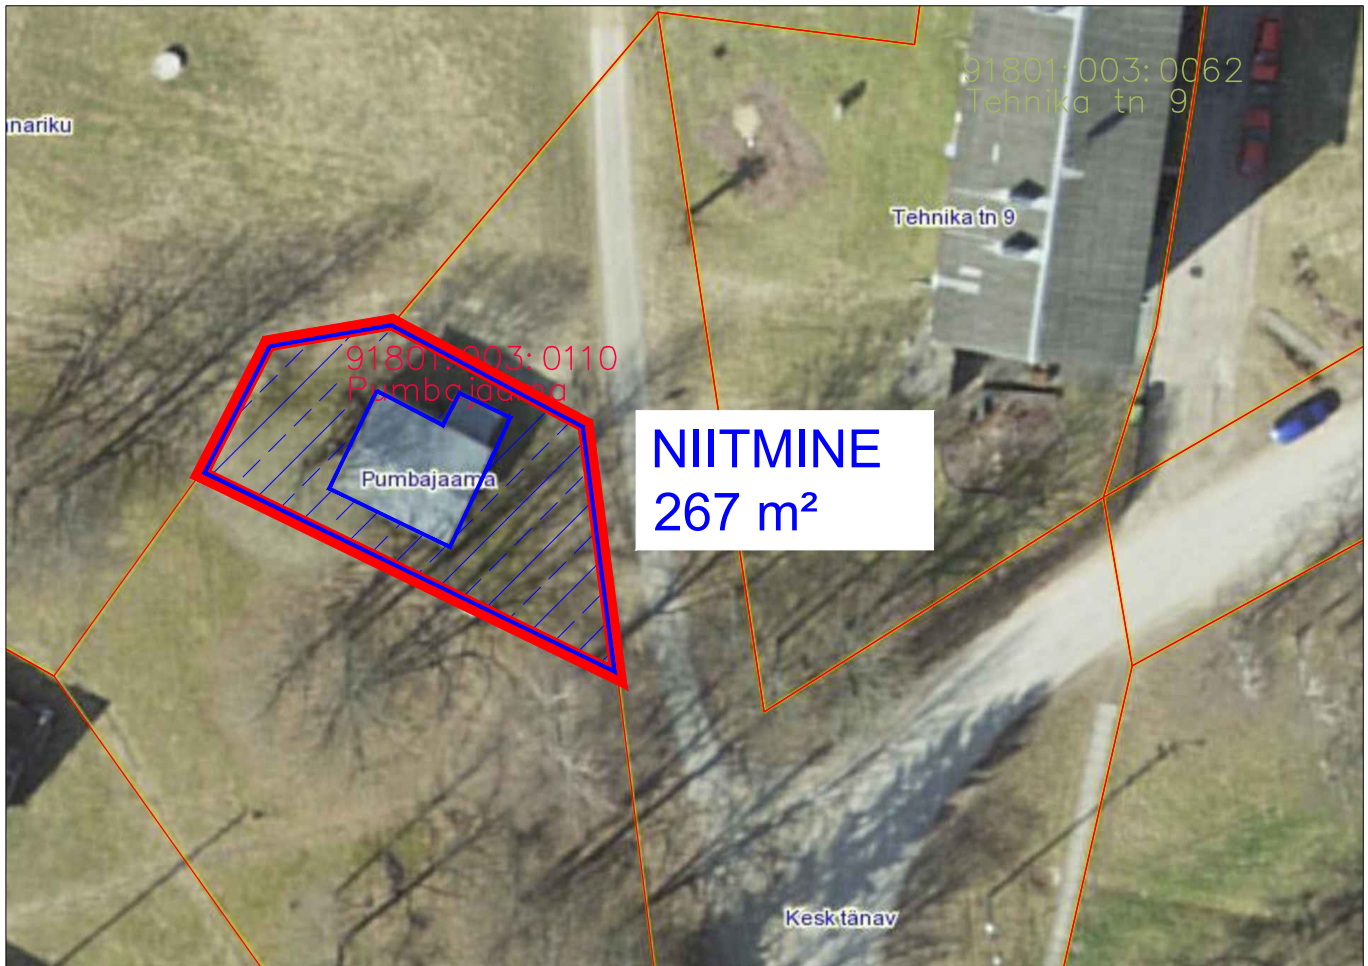

Parksepa reoveepuhasti (M1:900)
Parksepa puhastusseadmed, Loosu küla
Võru vald, Võru maakond
Katastriüksus 91801:003:0083

Parksepa veepumpla (M1:500)
Pumbajaama, Parksepa alevik
Võru vald, Võru maakond
Katastriüksus 91801:003:0110