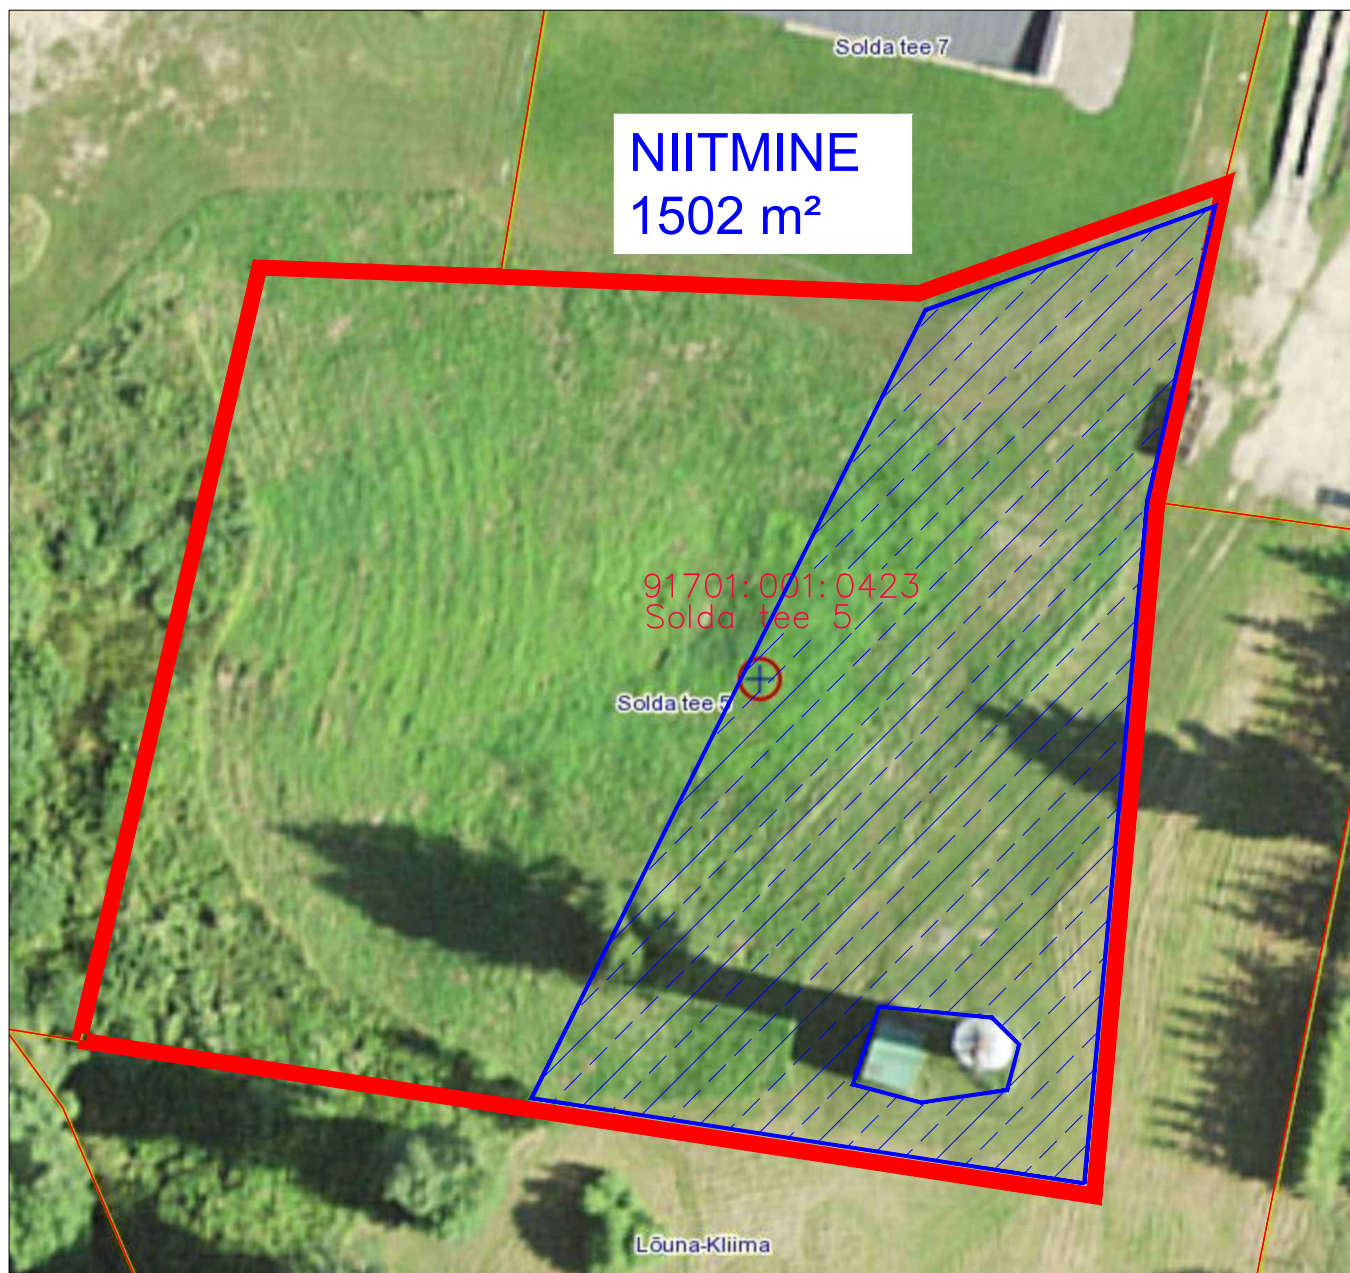

Orava puurkaev-pumpla (M1:500)
Solda tee 5, Orava küla
Võru vald, Võru maakond
Katastriüksus 91701:001:0423