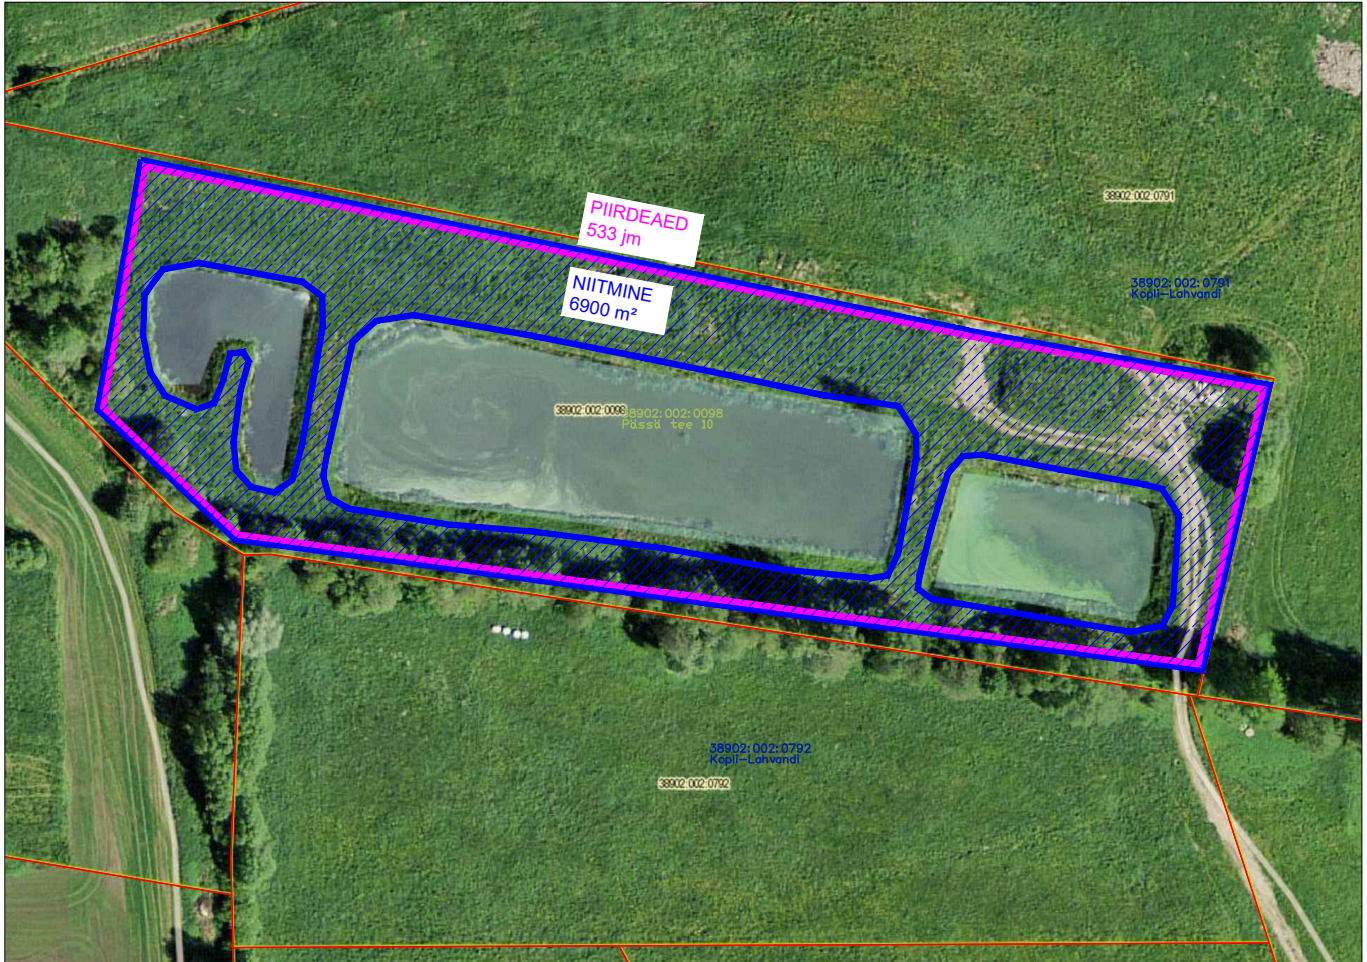

Lasva reoveepuhasti (M1:1420)
Pässä tee 10, Pässä küla
Võru vald, Võru maakond
Katastriüksus 38902:002:0098