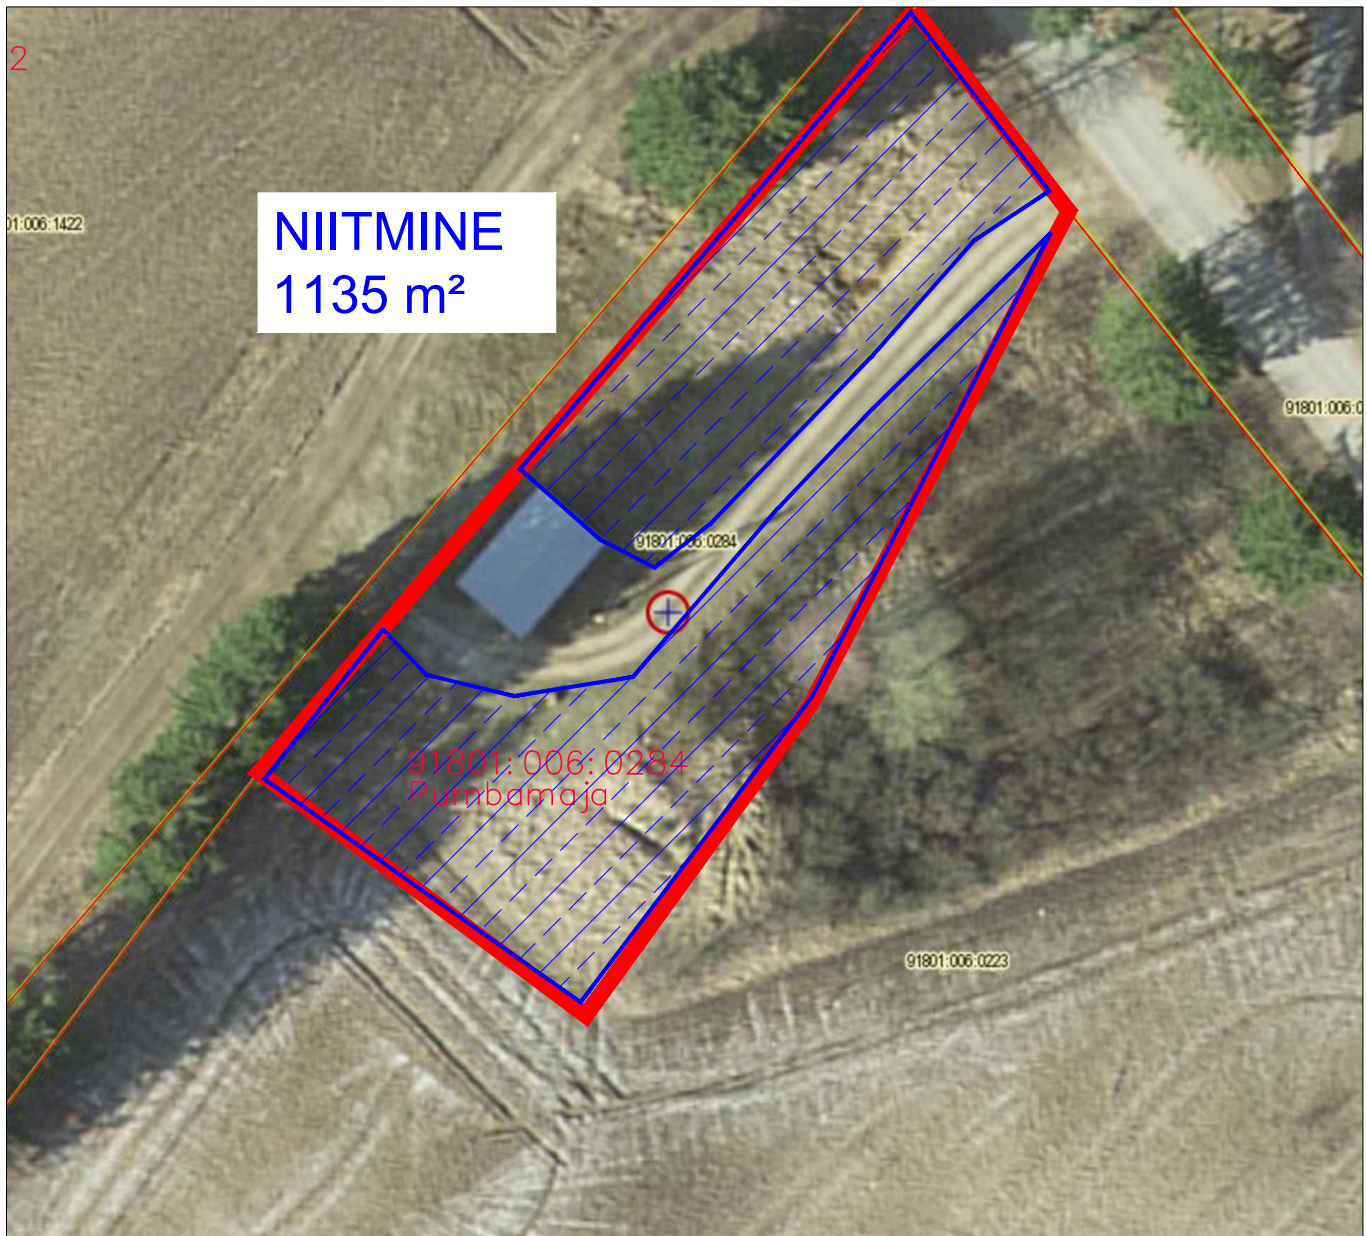

Puiga biopuhasti (M1:1000)
Puiga biopuhasti, Verijärve küla
Võru vald, Võru maakond
Katastriüksus 91804:003:0408 ja 91804:003:0409

Puiga veepumpla (M1:500)
Pumbajaama, Puiga küla
Võru vald, Võru maakond
Katastriüksus 91804:003:0457

NIITMINE
2478 m²

Väimela Pärna tee veepumpla 2 (M1:500)
Puurkaevu, Väimela alevik
Võru vald, Võru maakond
Katastriüksus 91801:005:0091

Väimela Matussaare ülepumpamisjaam (M1:500)

Matussaare tee 9, Väimela alevik

Võru vald, Võru maakond

Katastriüksus 91801:005:0084

NIITMINE
183 m²

91701:001:0216
Laululava tee 2

Laululava tee

Kääpa Kitse veepumpla (M1:400)
Laululava tee 2a, Kääpa küla
Võru vald, Võru maakond
Katastriüksus 91701:001:0818