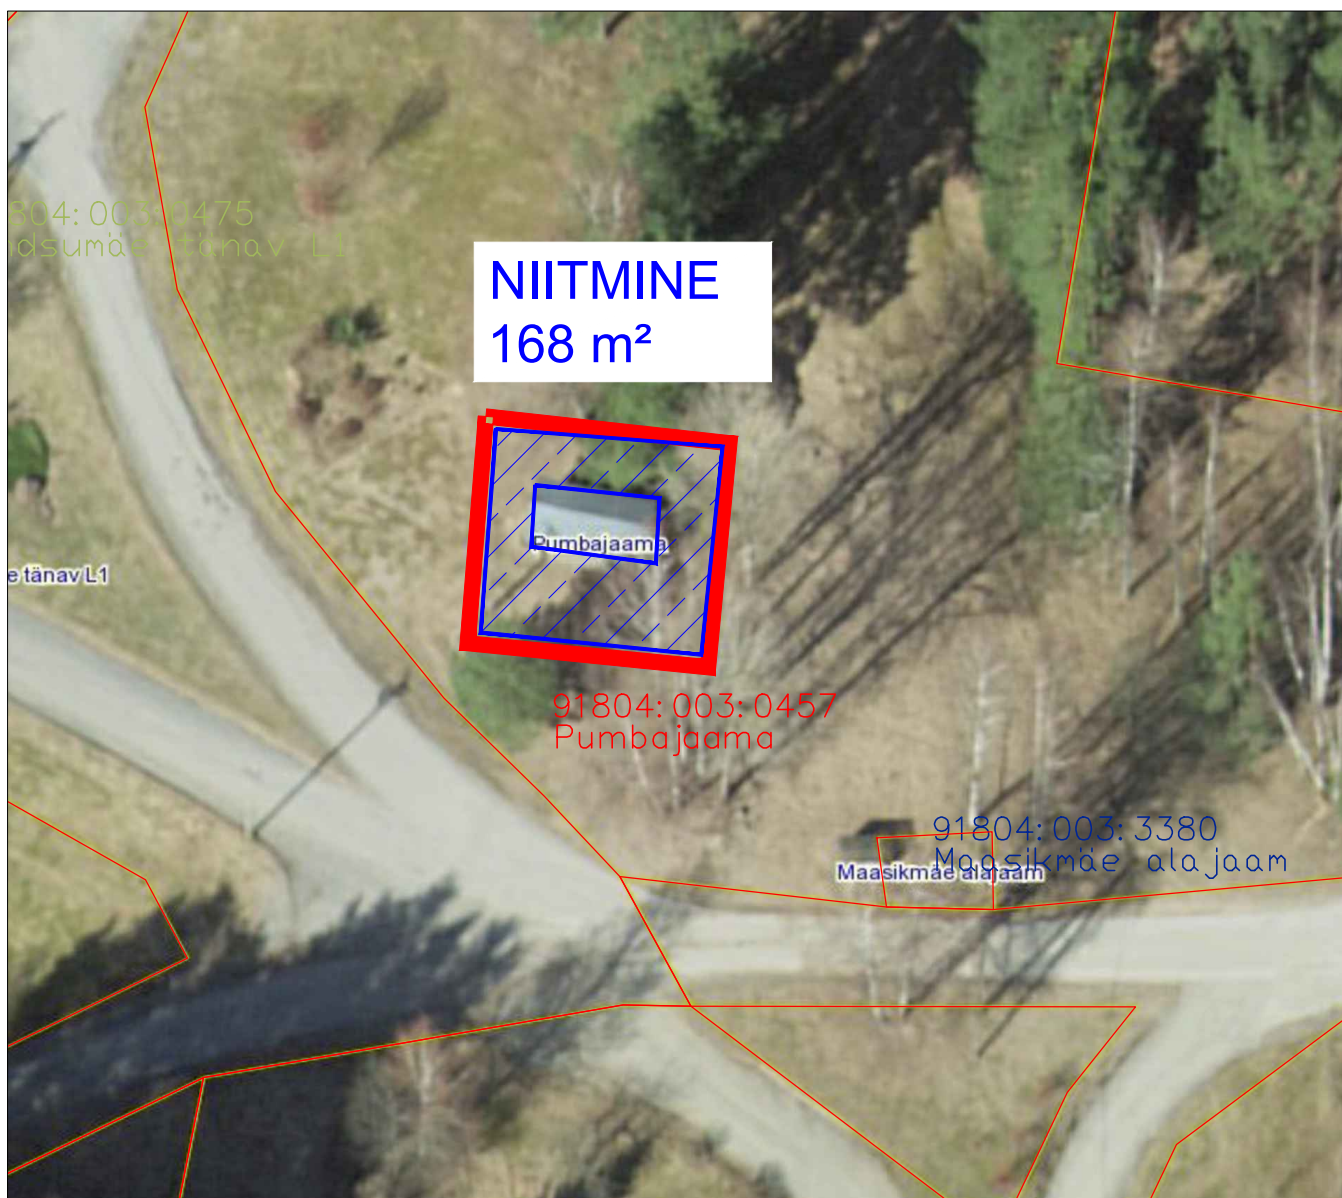

Puiga biopuhasti (M1:1000)
Puiga biopuhasti, Verijärve küla
Võru vald, Võru maakond
Katastriüksus 91804:003:0408 ja 91804:003:0409

Puiga veepumpla (M1:500)
Pumbajaama, Puiga küla
Võru vald, Võru maakond
Katastriüksus 91804:003:0457

Võru vald, Võru maakond

Katastriüksus 91801:005:0084

NIITMINE
183 m²

91701:001:0216
Laululava tee 2

Laululava tee

Kääpa Kitse veepumpla (M1:400)
Laululava tee 2a, Kääpa küla
Võru vald, Võru maakond
Katastriüksus 91701:001:0818