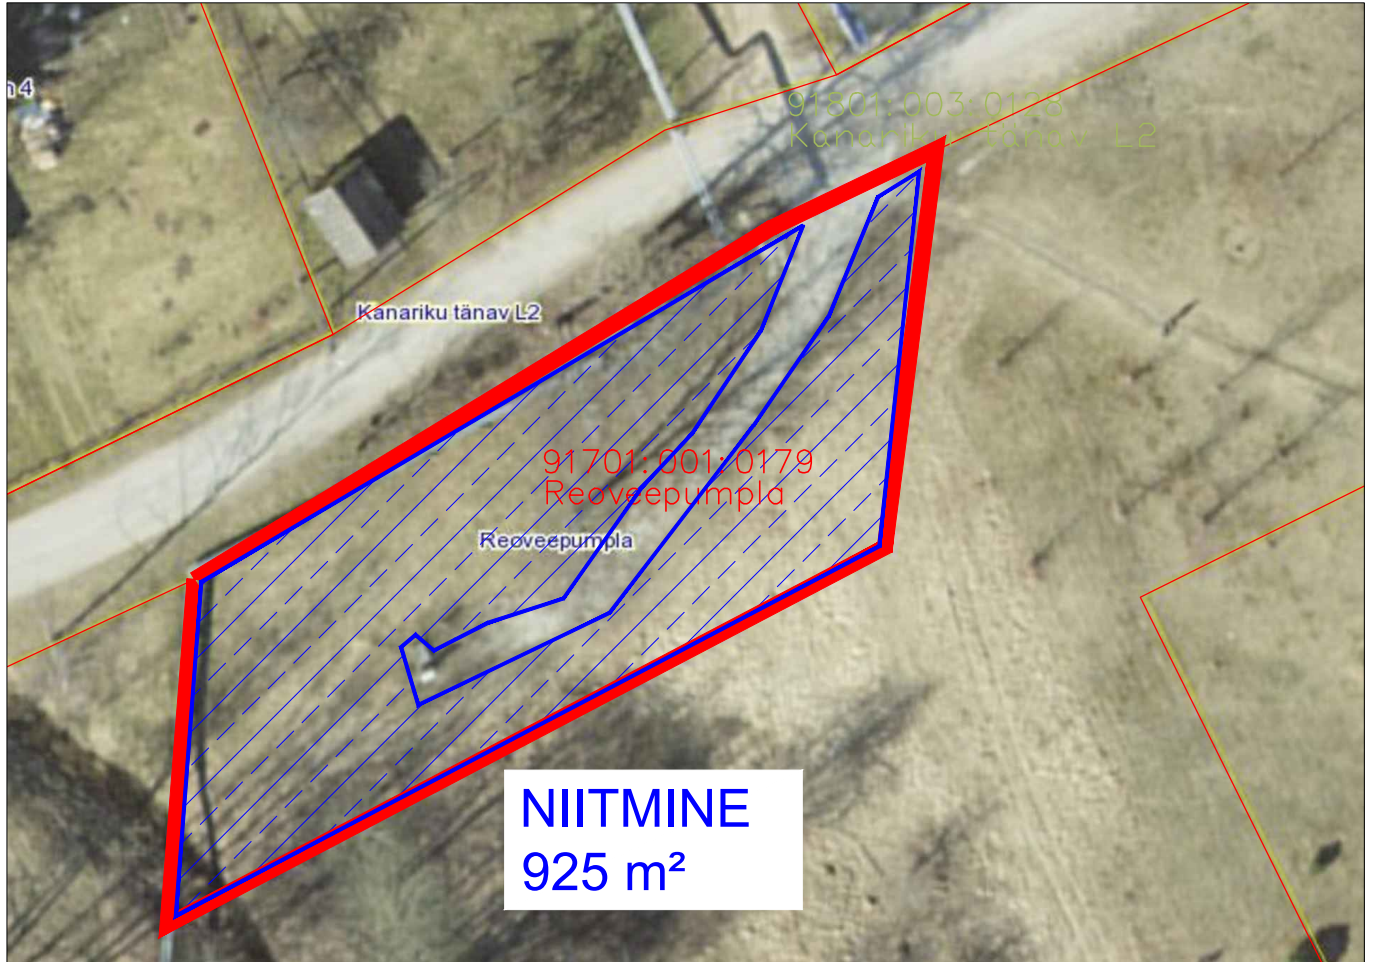

Parksepa Karja reoveepumpla (M1:500)
Reoveepumpla, Parksepa alevik
Võru vald, Võru maakond
Katastriüksus 91701:001:0179