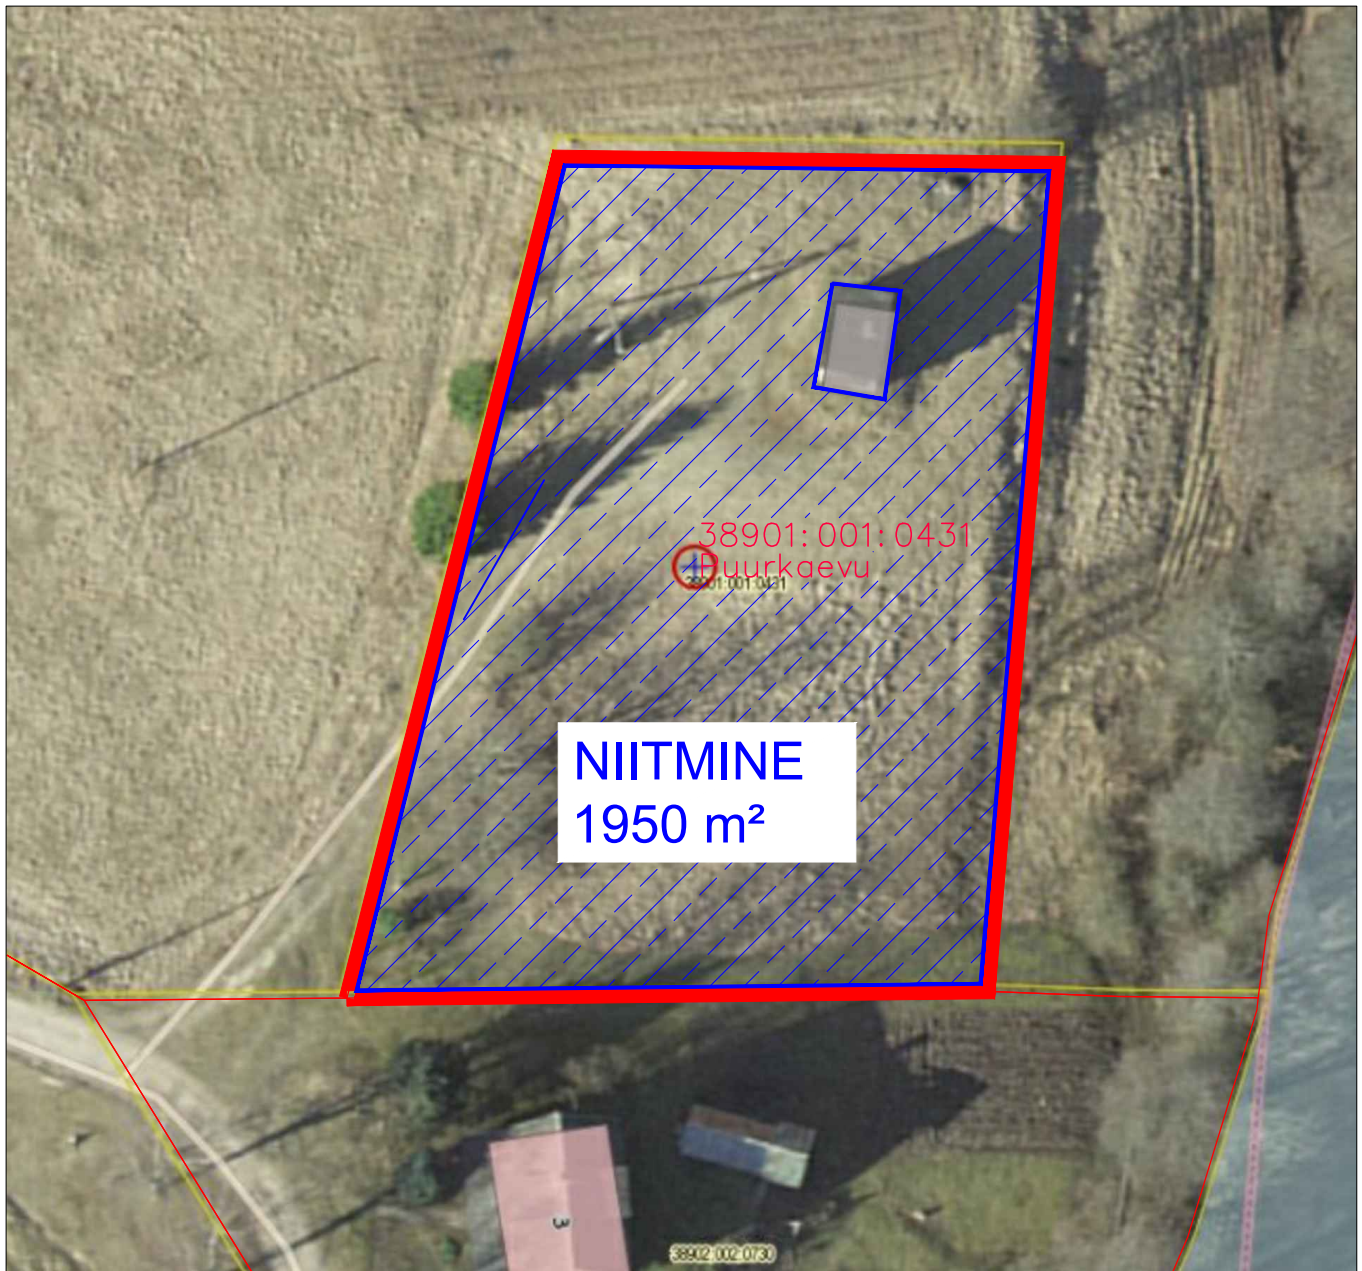

Pässä pumbamaja (M1:500)
Puurkaevu, Pässä küla
Võru vald, Võru maakond
Katastriüksus 38901:001:0431