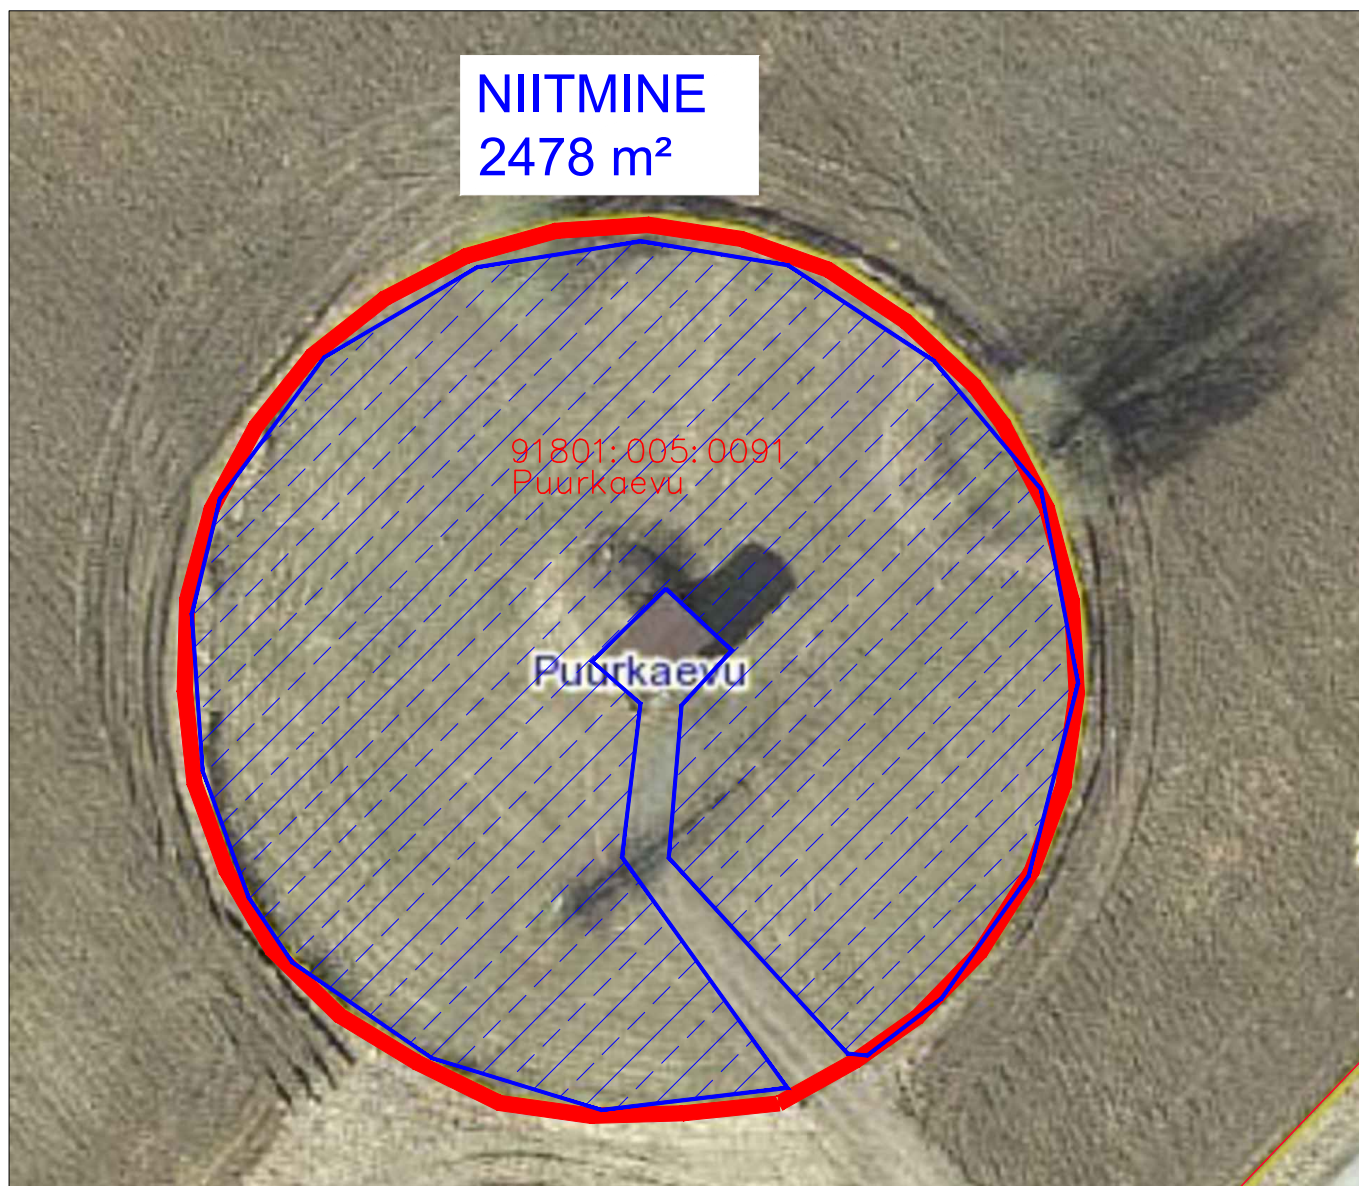

NIITMINE
2478 m²

Väimela Pärna tee veepumpla 2 (M1:500)
Puurkaevu, Väimela alevik
Võru vald, Võru maakond
Katastriüksus 91801:005:0091

Väimela Matussaare ülepumpamisjaam (M1:500)

Matussaare tee 9, Väimela alevik