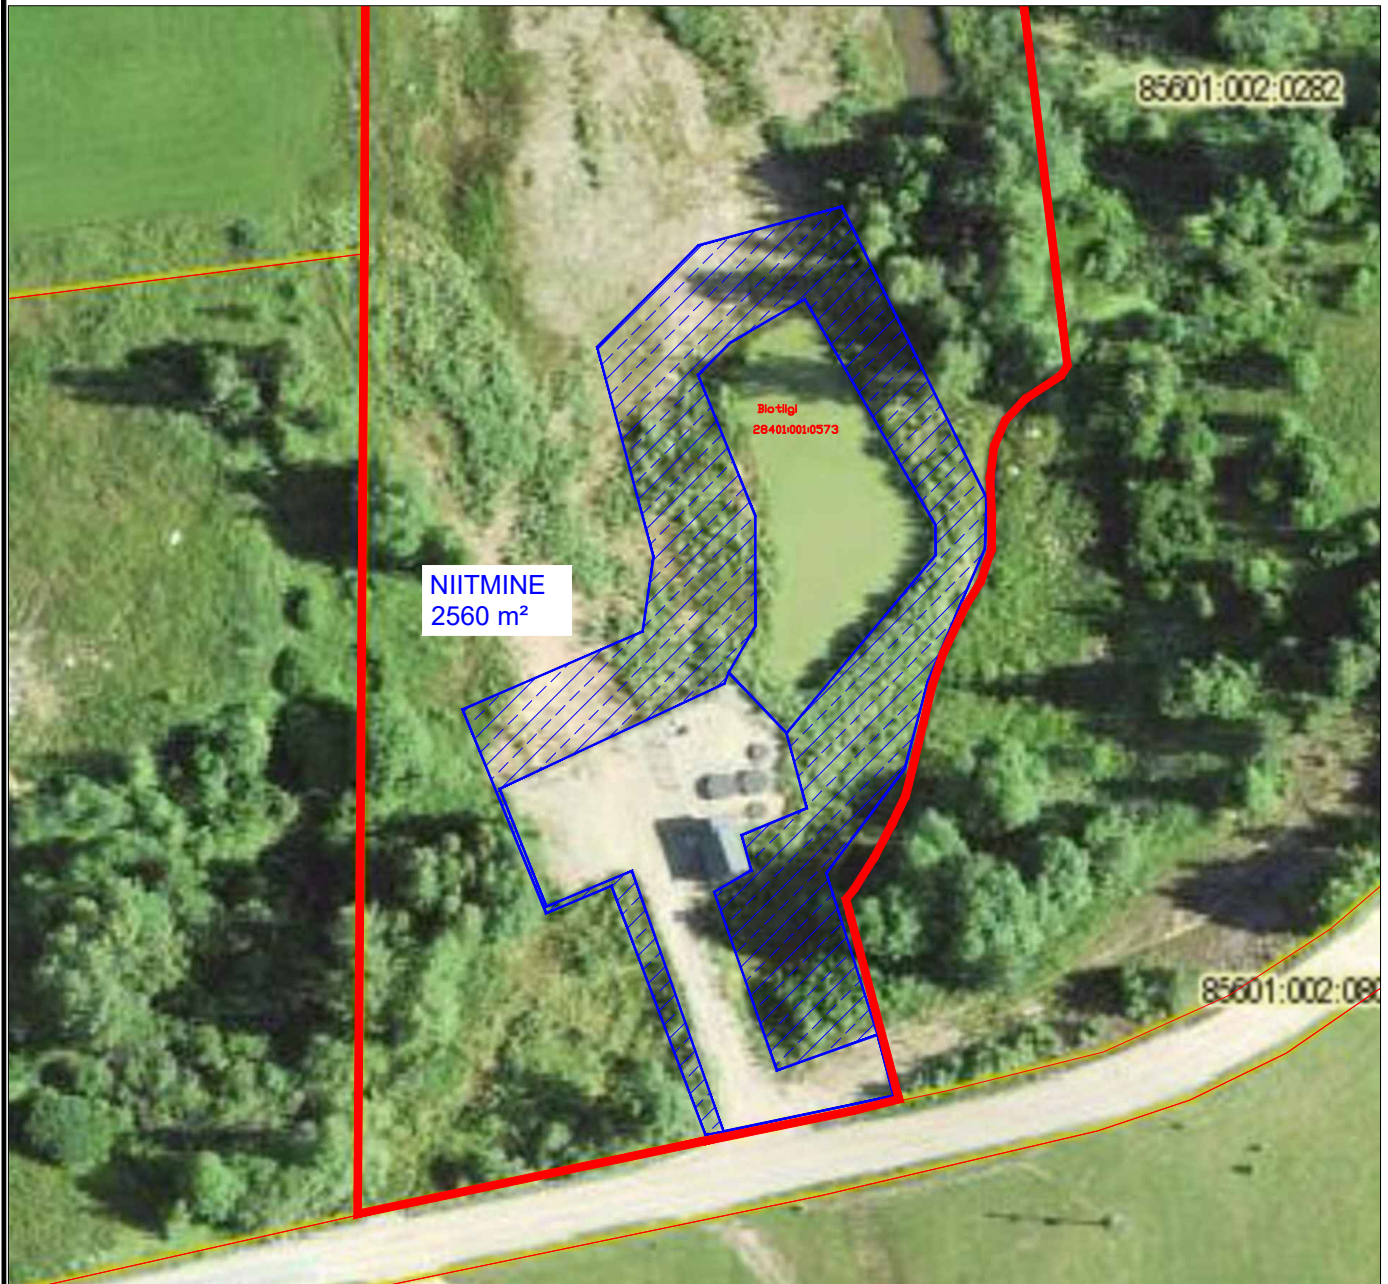

Maaritsa reoveepuhasti (M1:1000)
Biotiigi, Maaritsa küla
Kanepi vald, Põlva maakond
Katastriüksus 28401:001:0573