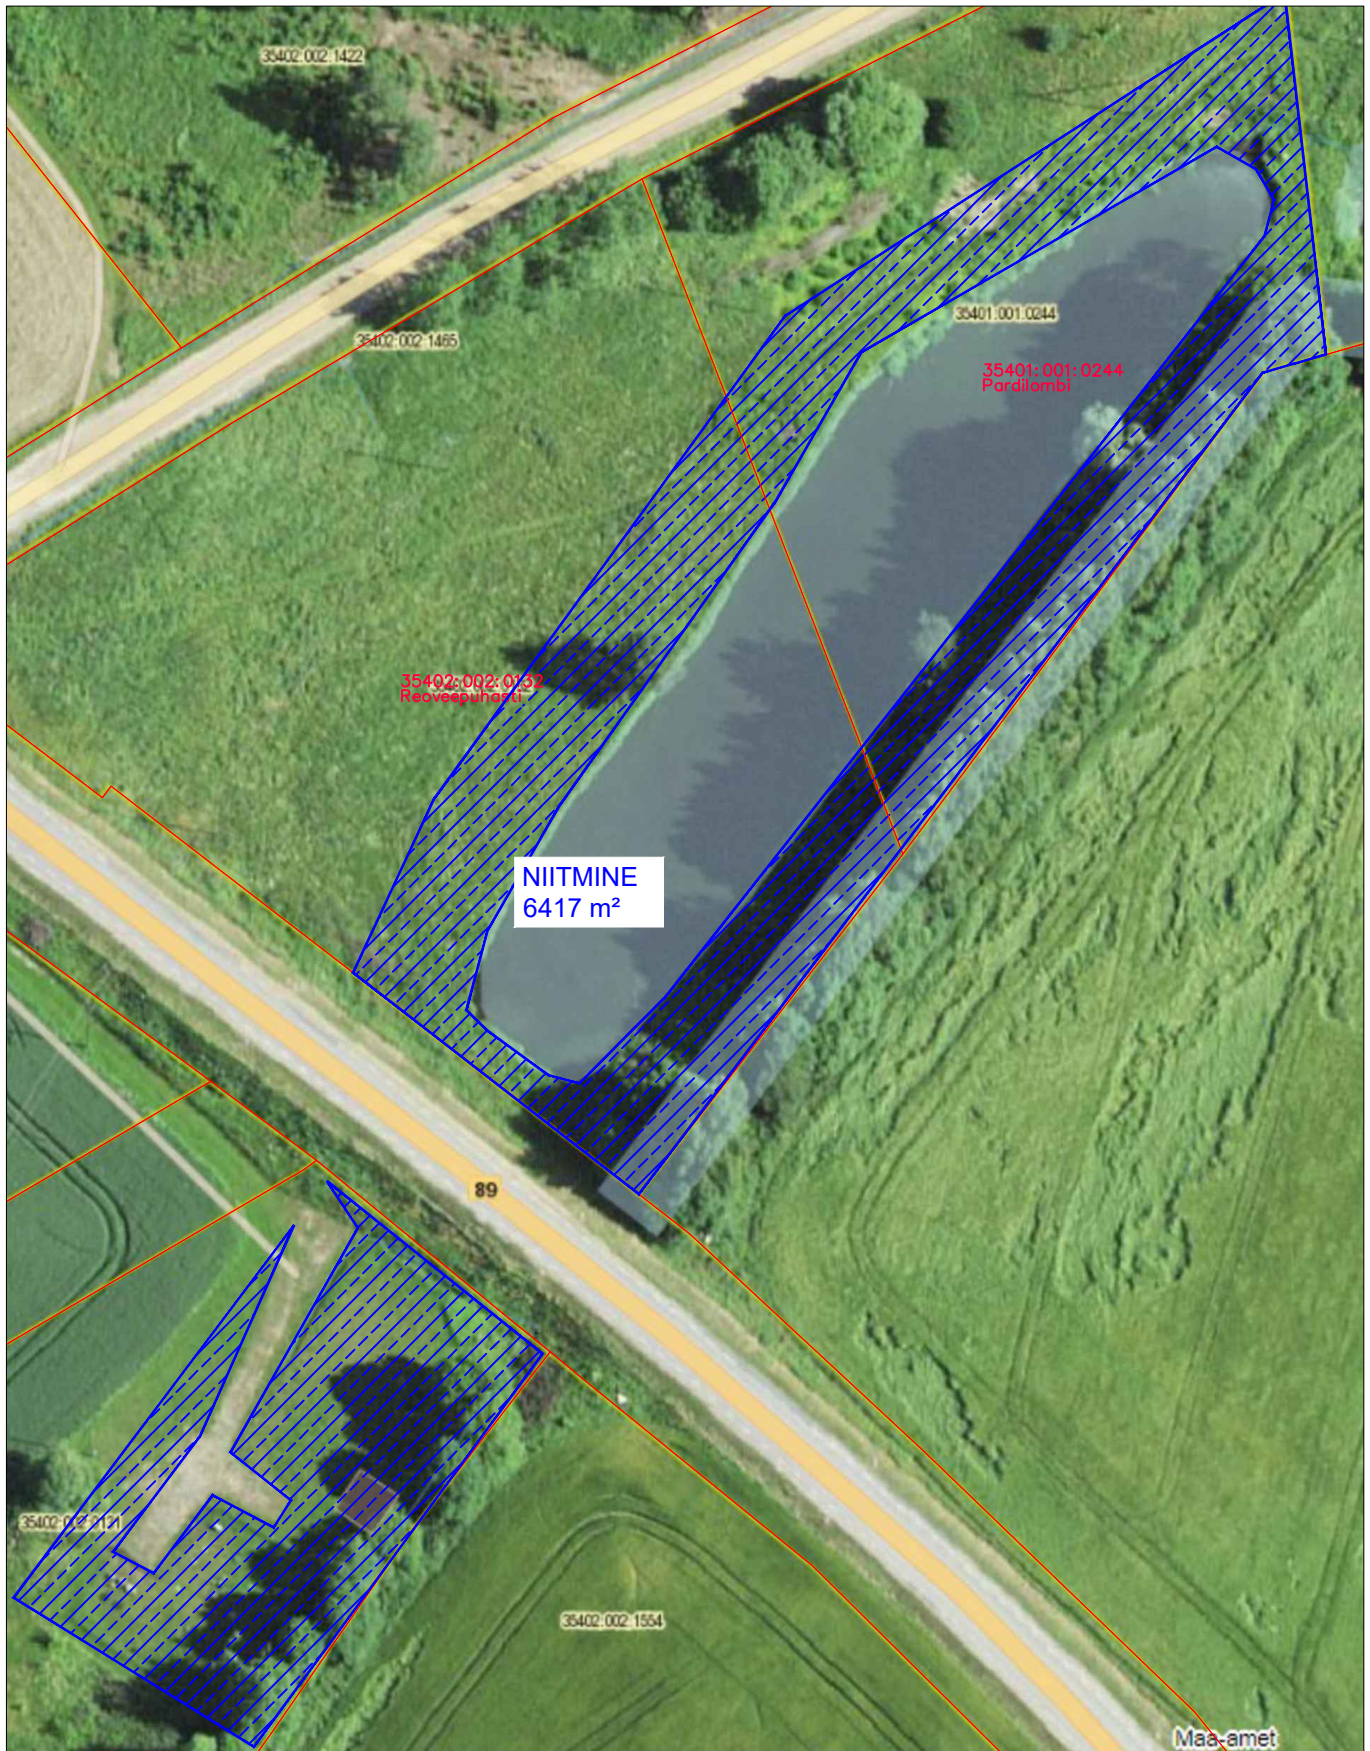

Krootuse reoveepuhasti (M1:1000)
Reoveepuhasti, Krootuse küla
Kanepi vald, Põlva maakond
Katastriüksus 35402:002:0132