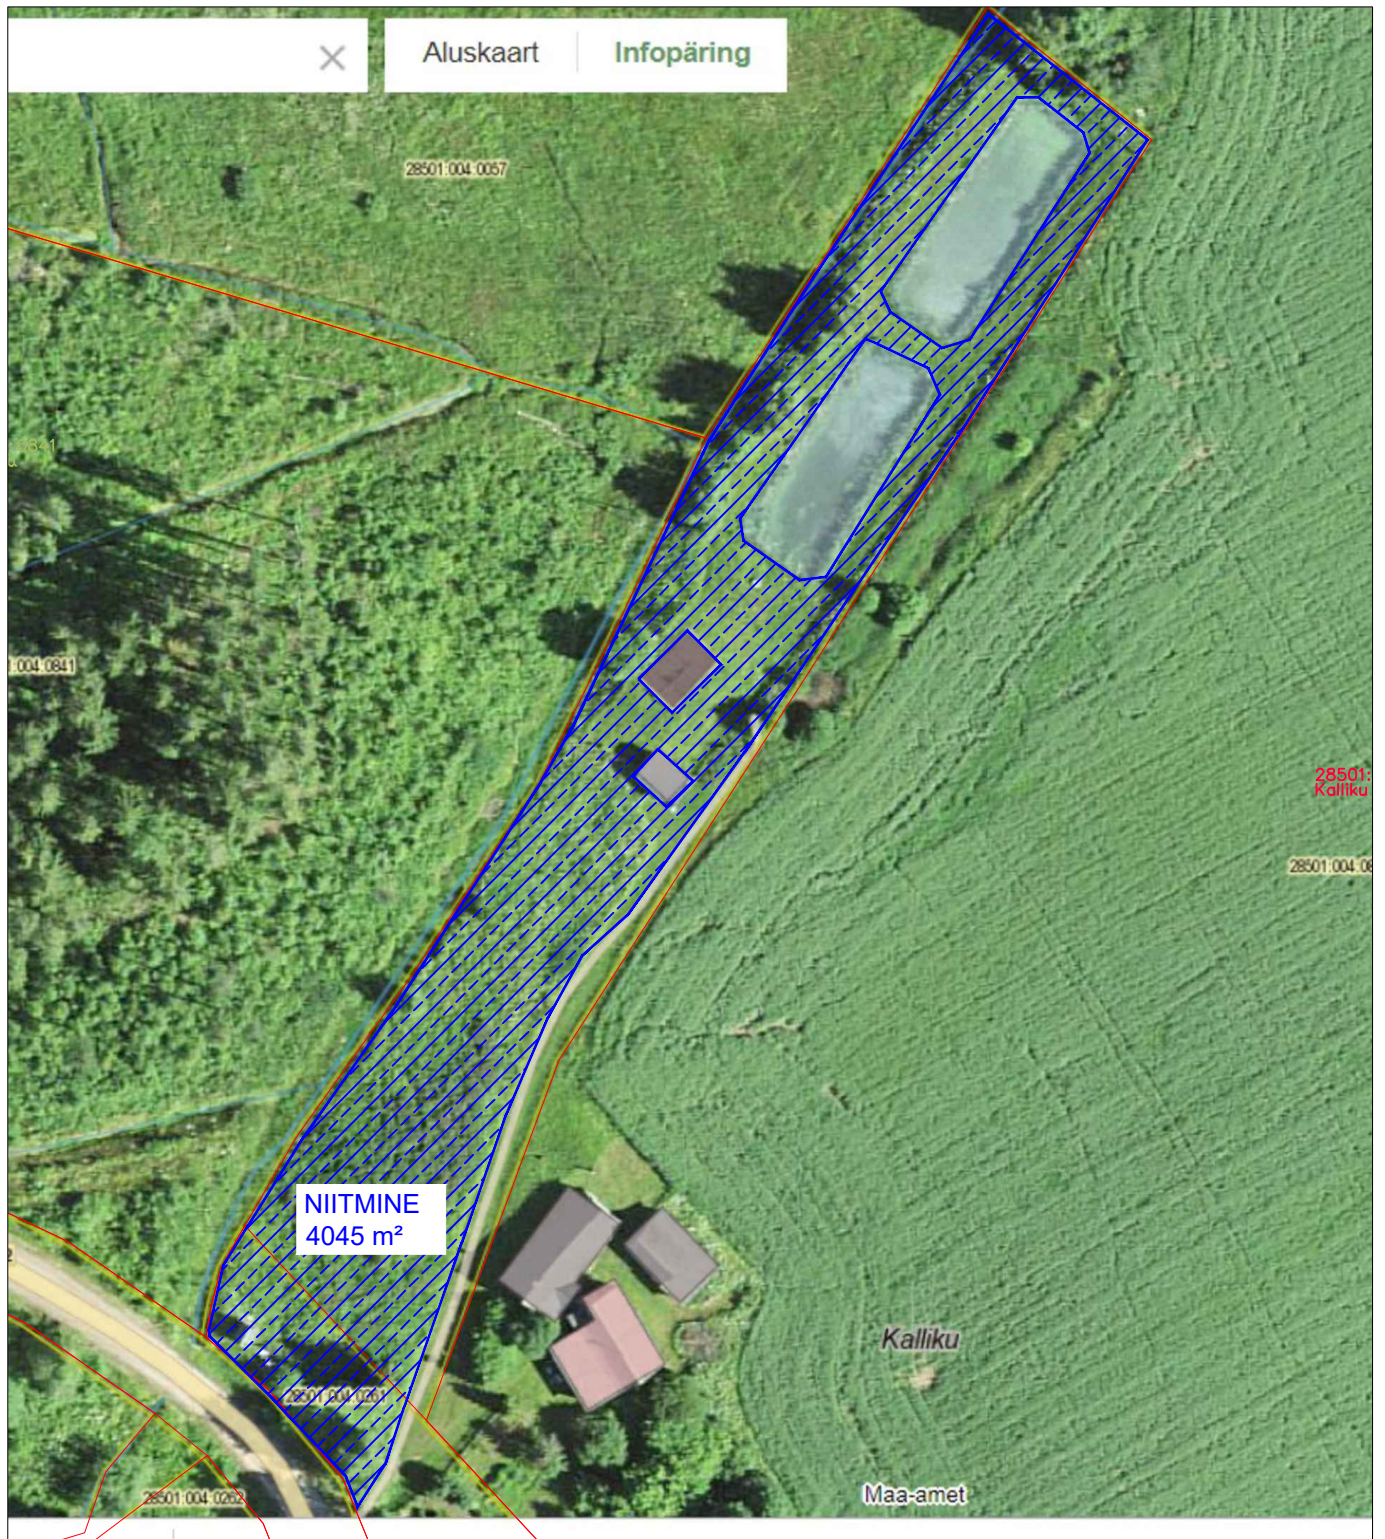

Erastvere reoveepumpla ja puhasti (M1:1000)
Puhasti, Erastvere küla
Kanepi vald, Põlva maakond
Katastriüksus 28401:001:0379