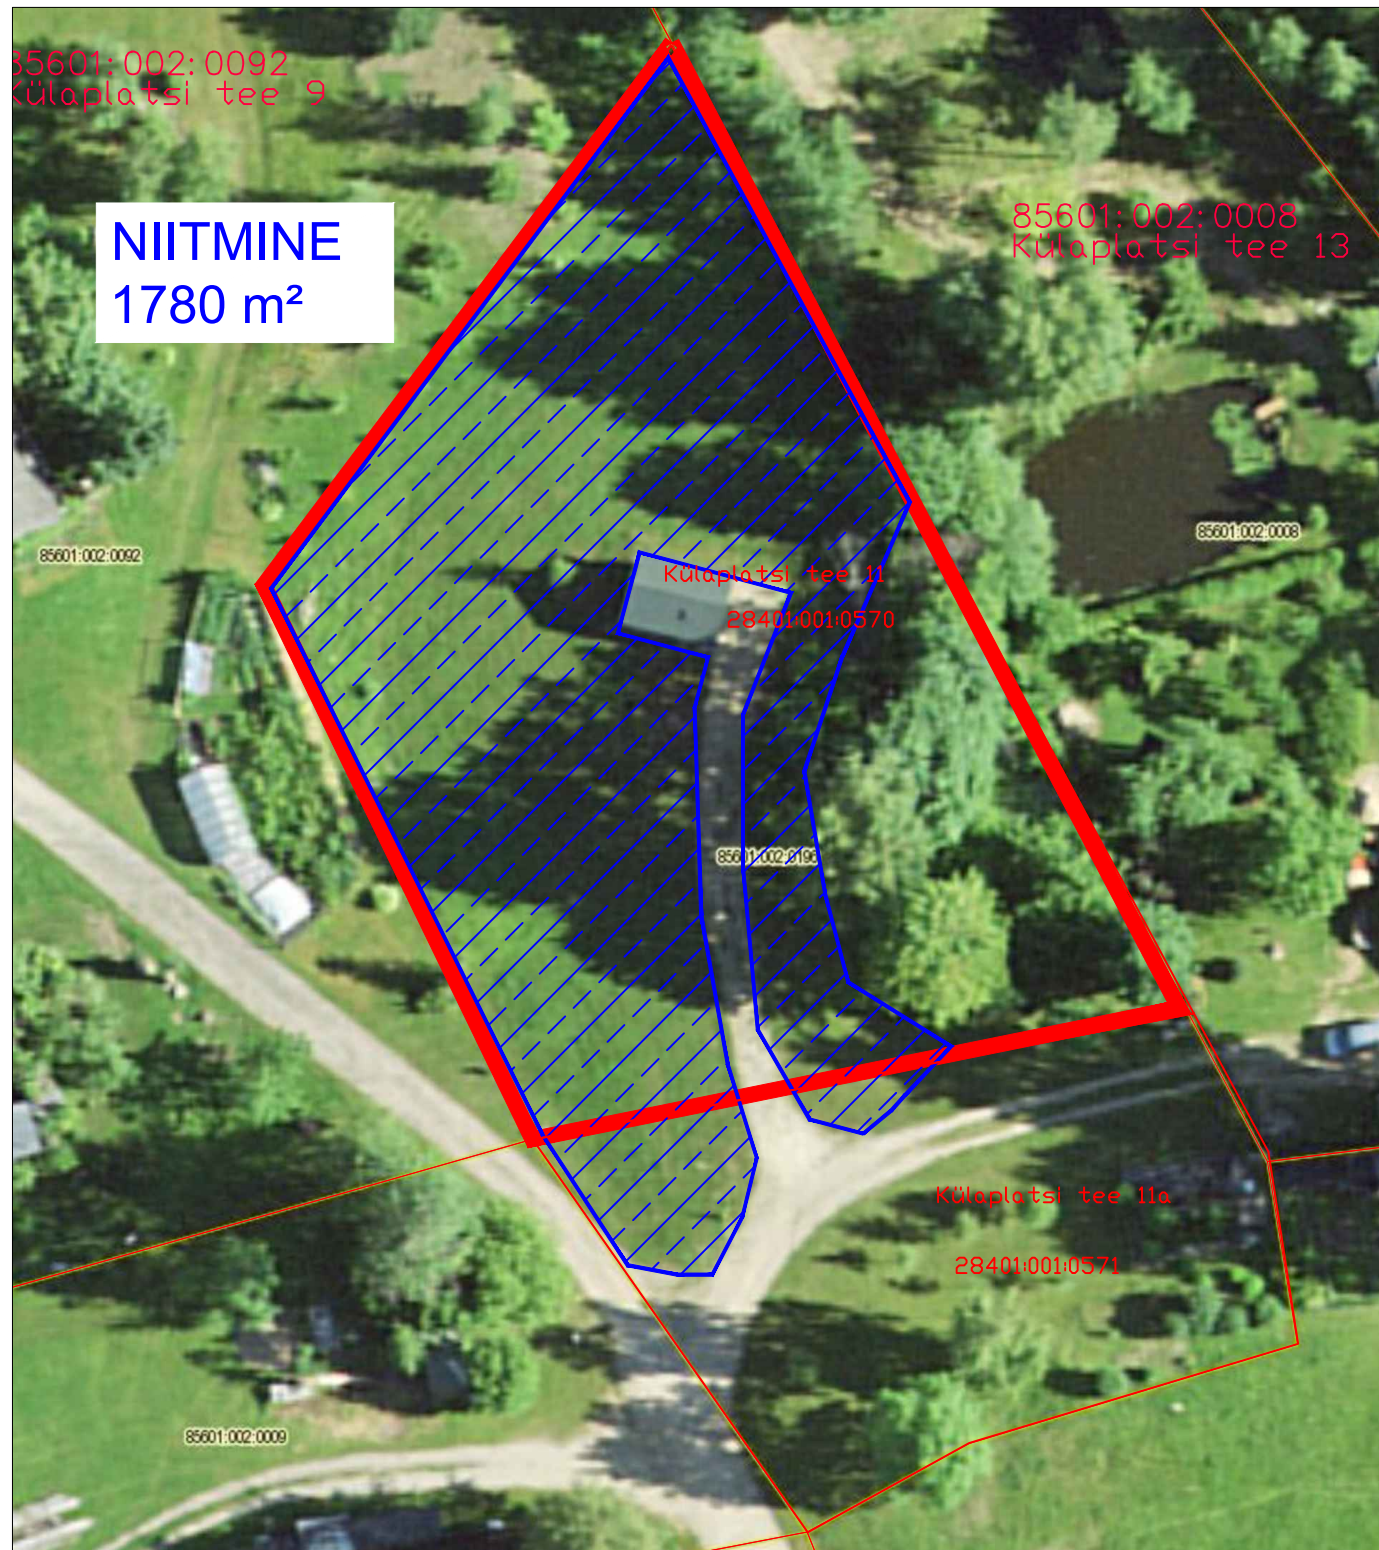

NIITMINE
1780 m²

Maaritsa veepumpla (M1:500)
Külaplatsi tee 11, Maaritsa küla
Kanepi vald, Põlva maakond
Katastriüksus 28401:001:0570

Põlgaste Tõlli puurkaev (M1:500)
Tõlli tn 2, Põlgaste küla
Kanepi vald, Põlva maakond
Katastriüksus 28501:001:0497