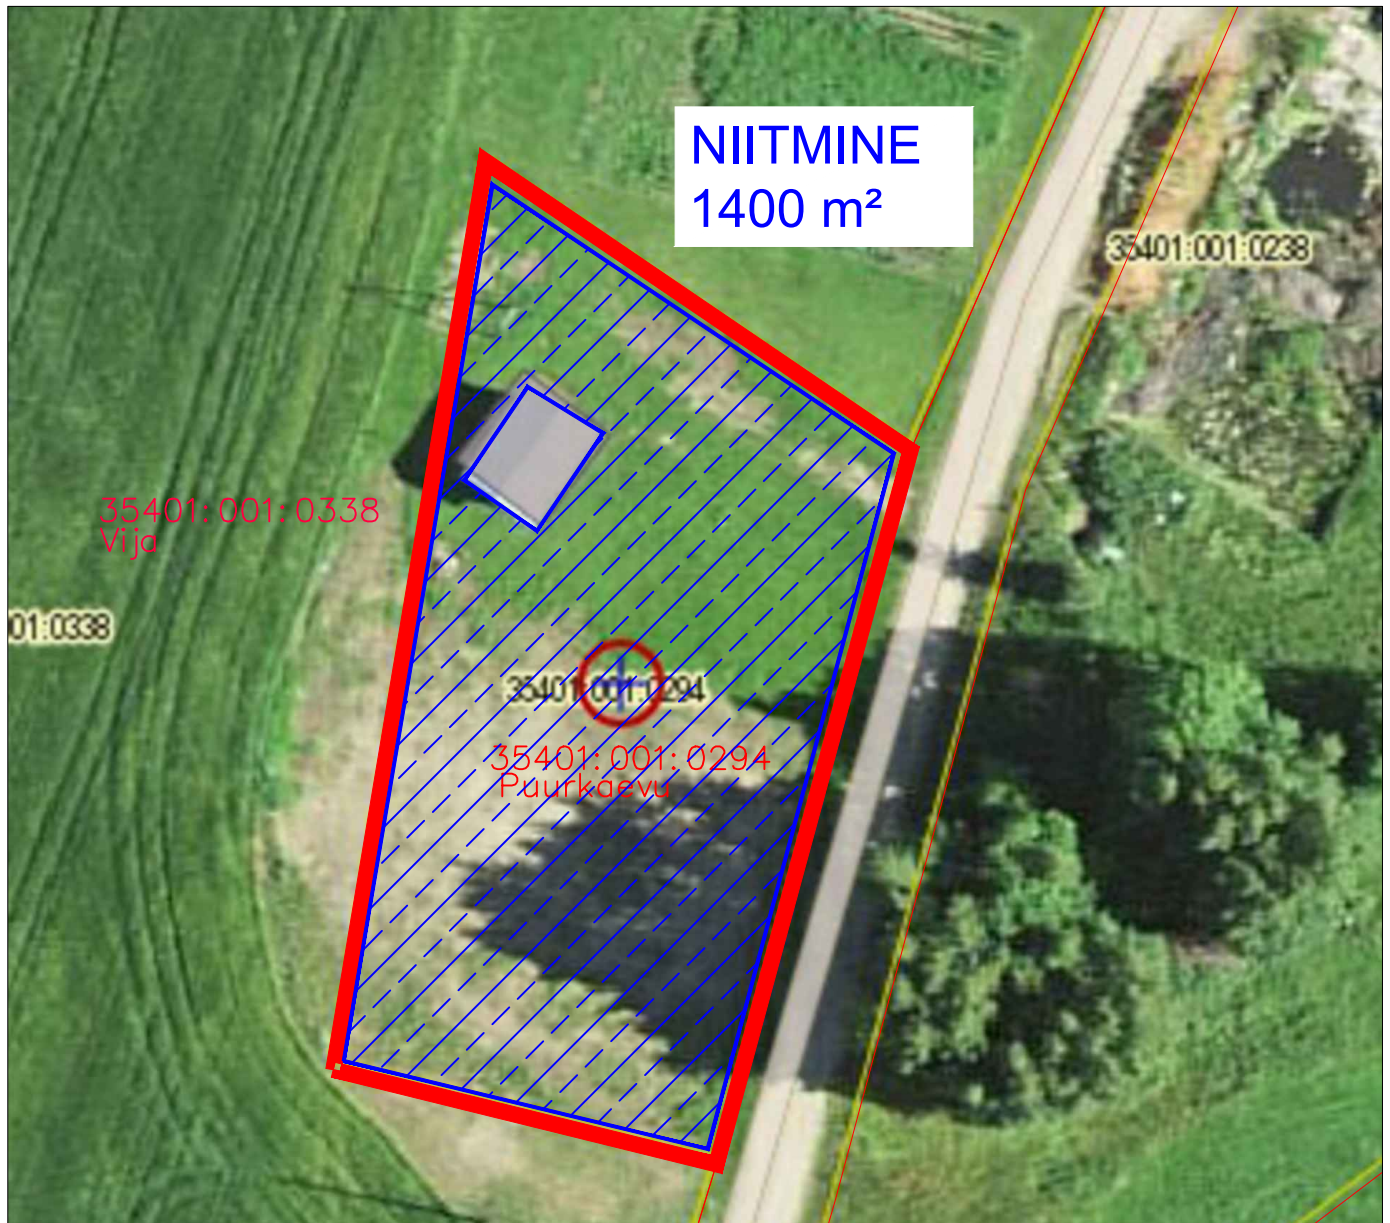

Hurmi puurkaev (M1:1000)
Puurkaevu, Hurmi küla
Kanepi vald, Põlva maakond
Katastriüksus 28502:001:0023

Ihamaru septik-imbväljak (M1:1000)
Niiluse, Ihamaru küla
Kanepi vald, Põlva maakond
Katastriüksus 35401:001:0343

Krootuse pumbamaja Veetorn (M1:1000)
Tuulemäe tee 3, Krootuse küla
Kanepi vald, Põlva maakond
Katastriüksus 28401:001:0554

Maaritsa reoveepuhasti (M1:1000)
Biotiigi, Maaritsa küla
Kanepi vald, Põlva maakond
Katastriüksus 28401:001:0573

NIITMINE
1780 m²

Maaritsa veepumpla (M1:500)
Külaplatsi tee 11, Maaritsa küla
Kanepi vald, Põlva maakond
Katastriüksus 28401:001:0570

Põlgaste Tõlli puurkaev (M1:500)
Tõlli tn 2, Põlgaste küla
Kanepi vald, Põlva maakond
Katastriüksus 28501:001:0497