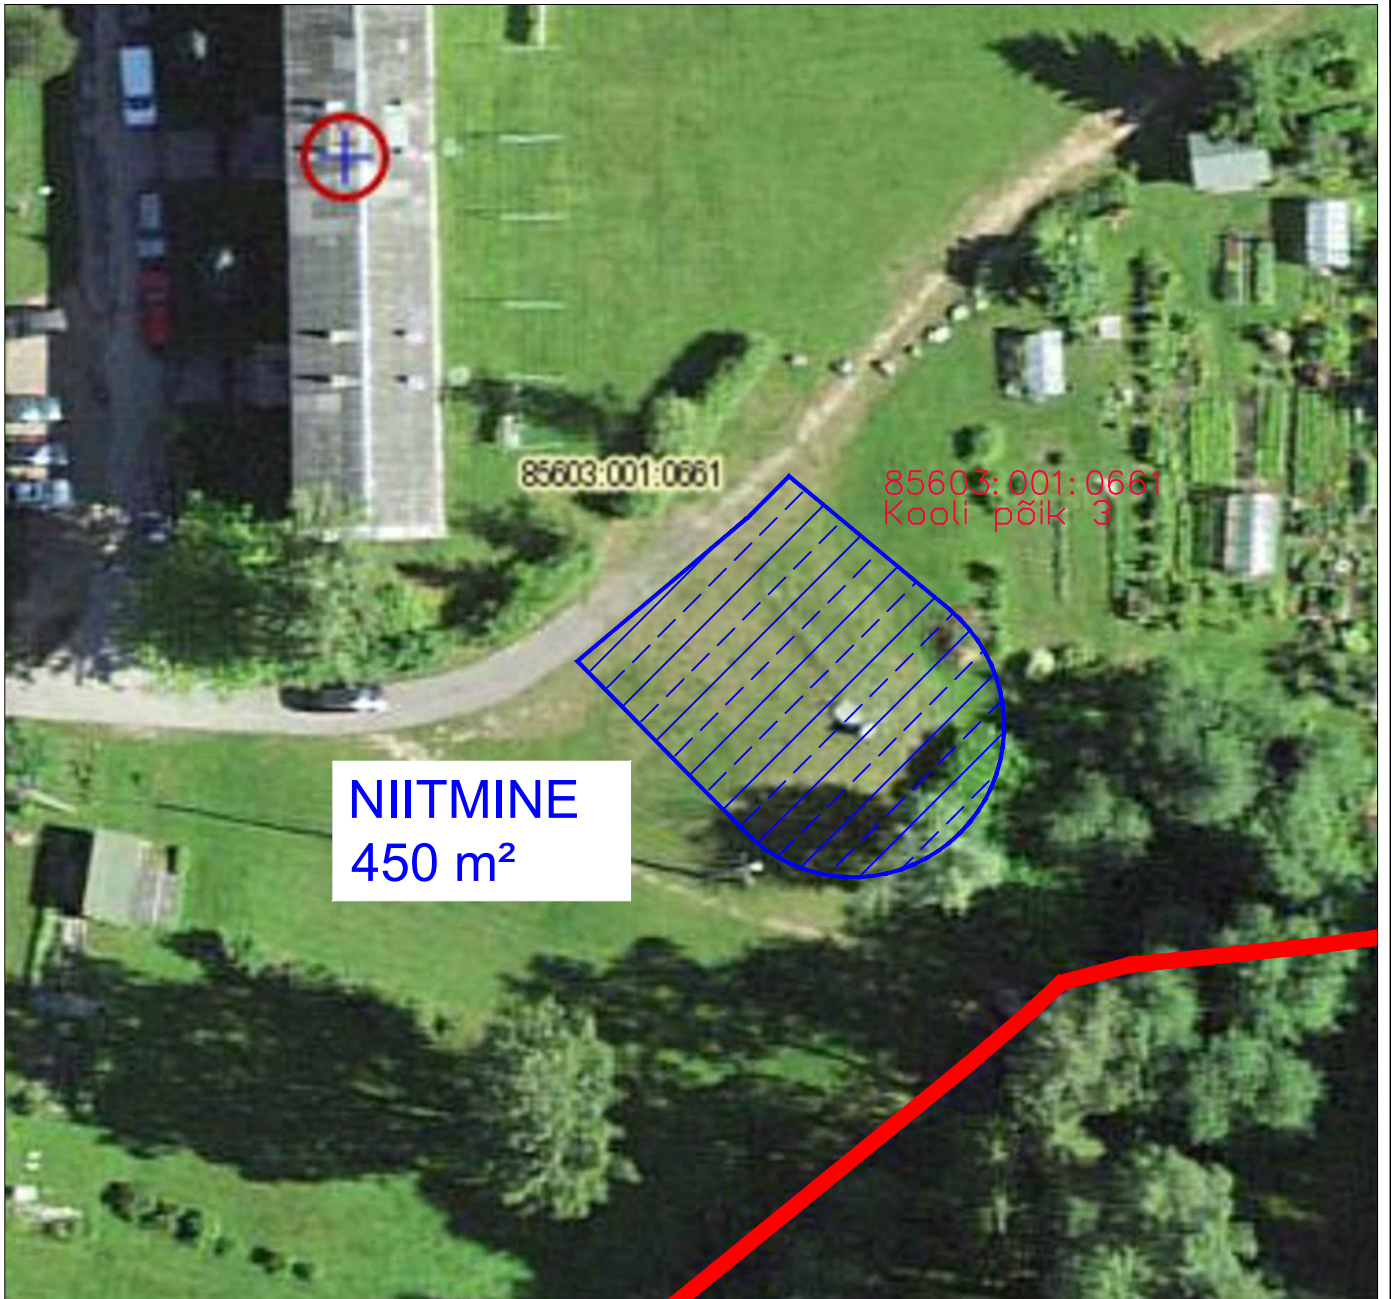

Saverna reoveepumpla Kooli põik 3 (M1:500)
Kooli põik 3, Saverna küla
Kanepi vald, Põlva maakond
Katastriüksus 85603:001:0661