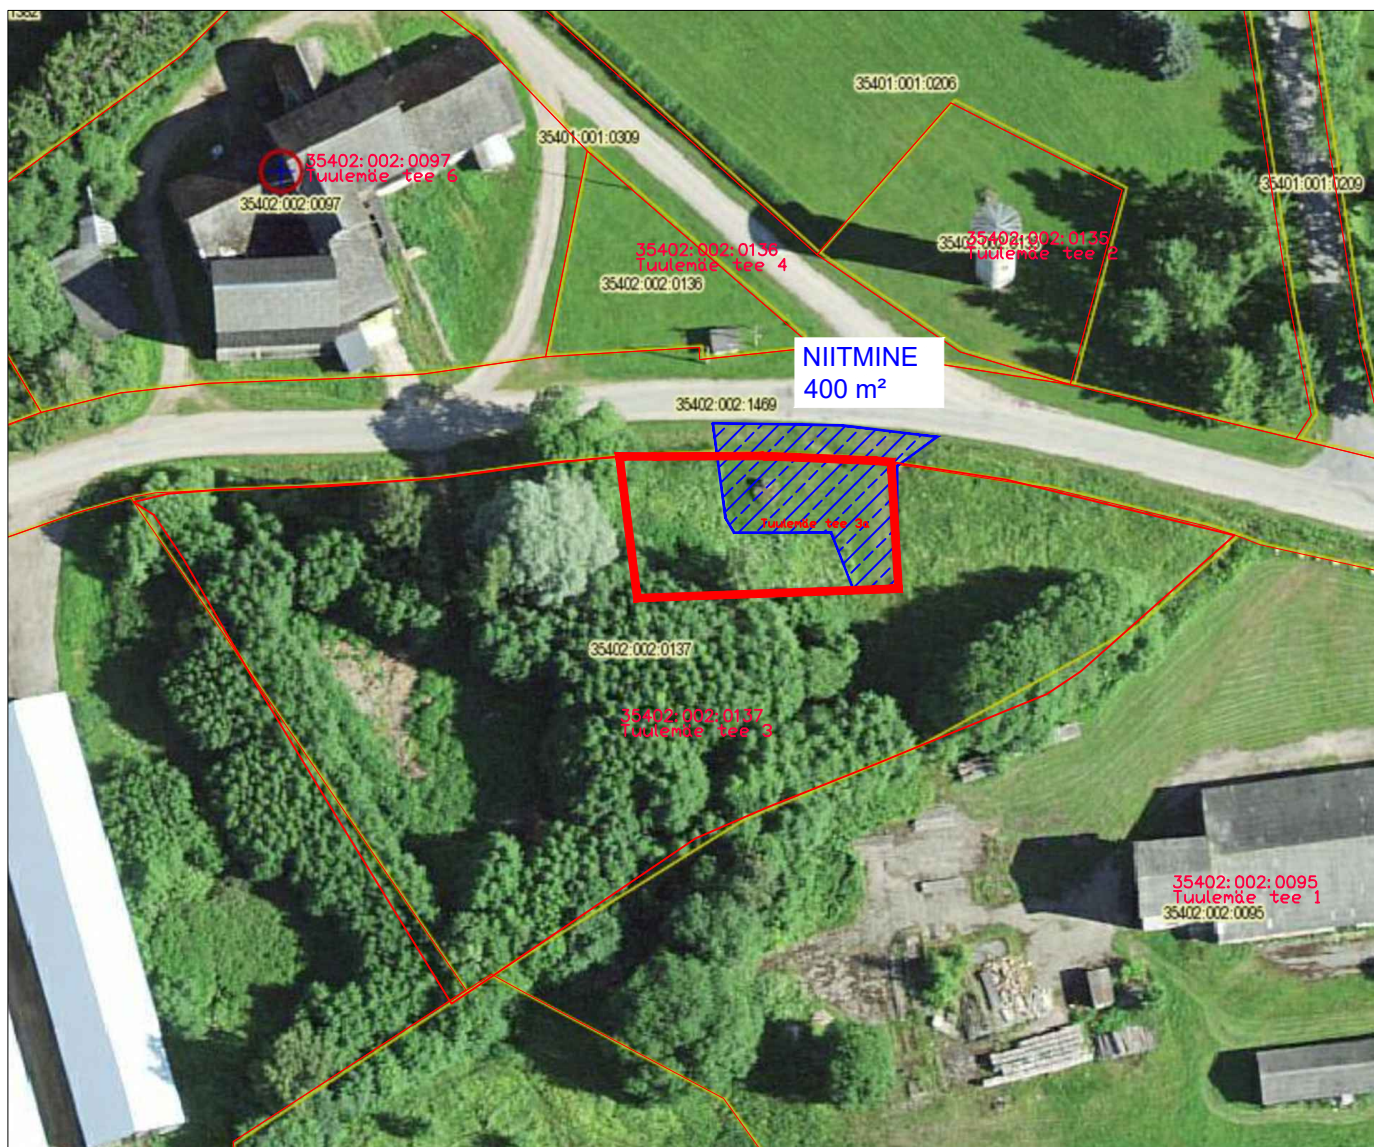

Krootuse pumbamaja Veetorn (M1:1000)
Tuulemäe tee 3, Krootuse küla
Kanepi vald, Põlva maakond
Katastriüksus 28401:001:0554