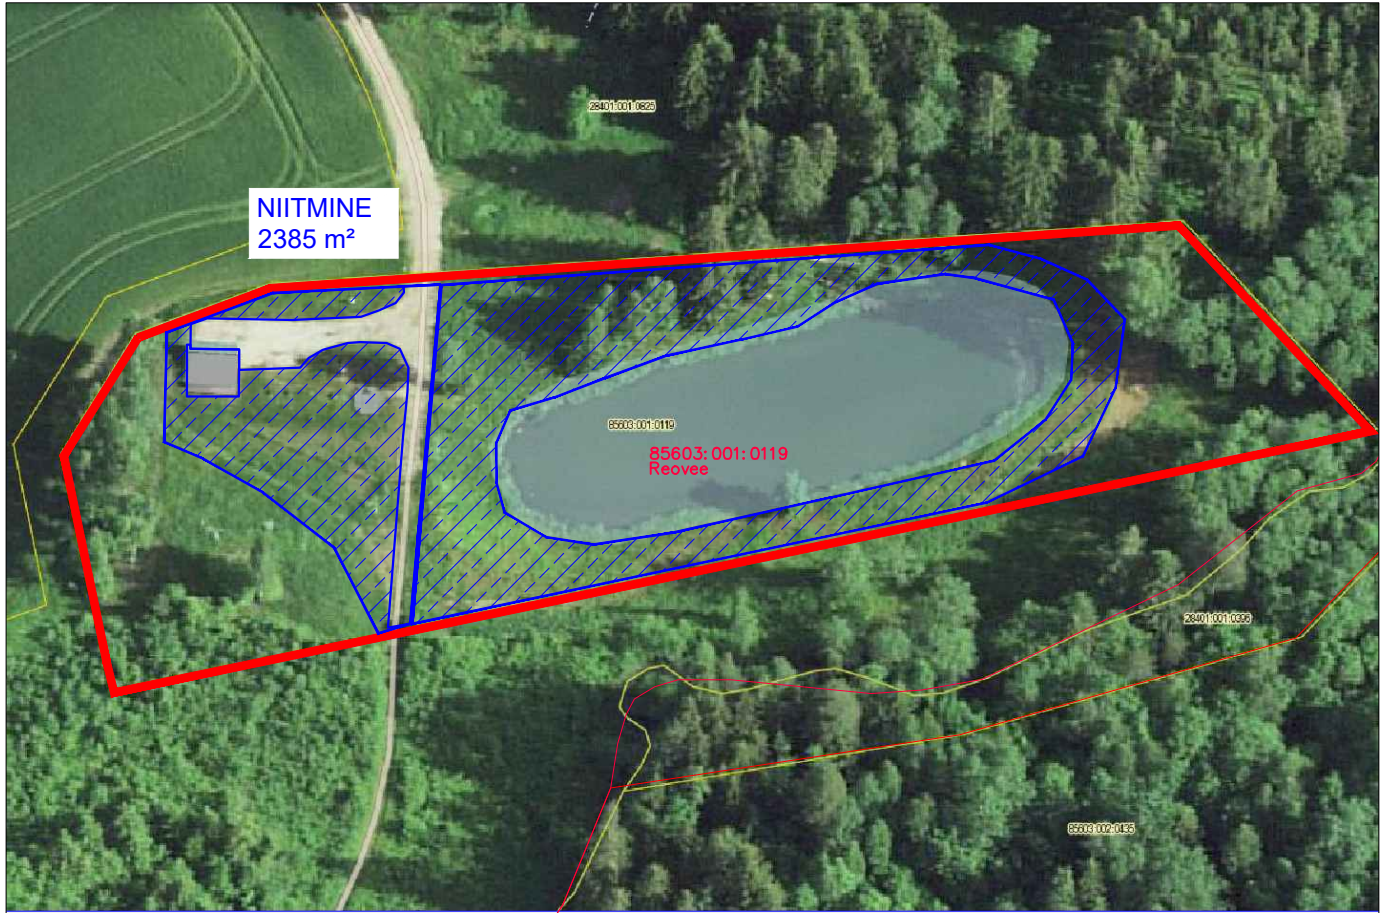

Saverna reoveepuhasti (M1:1000)
Reovee, Saverna küla
Kanepi vald, Põlva maakond
Katastriüksus 85603:001:0119