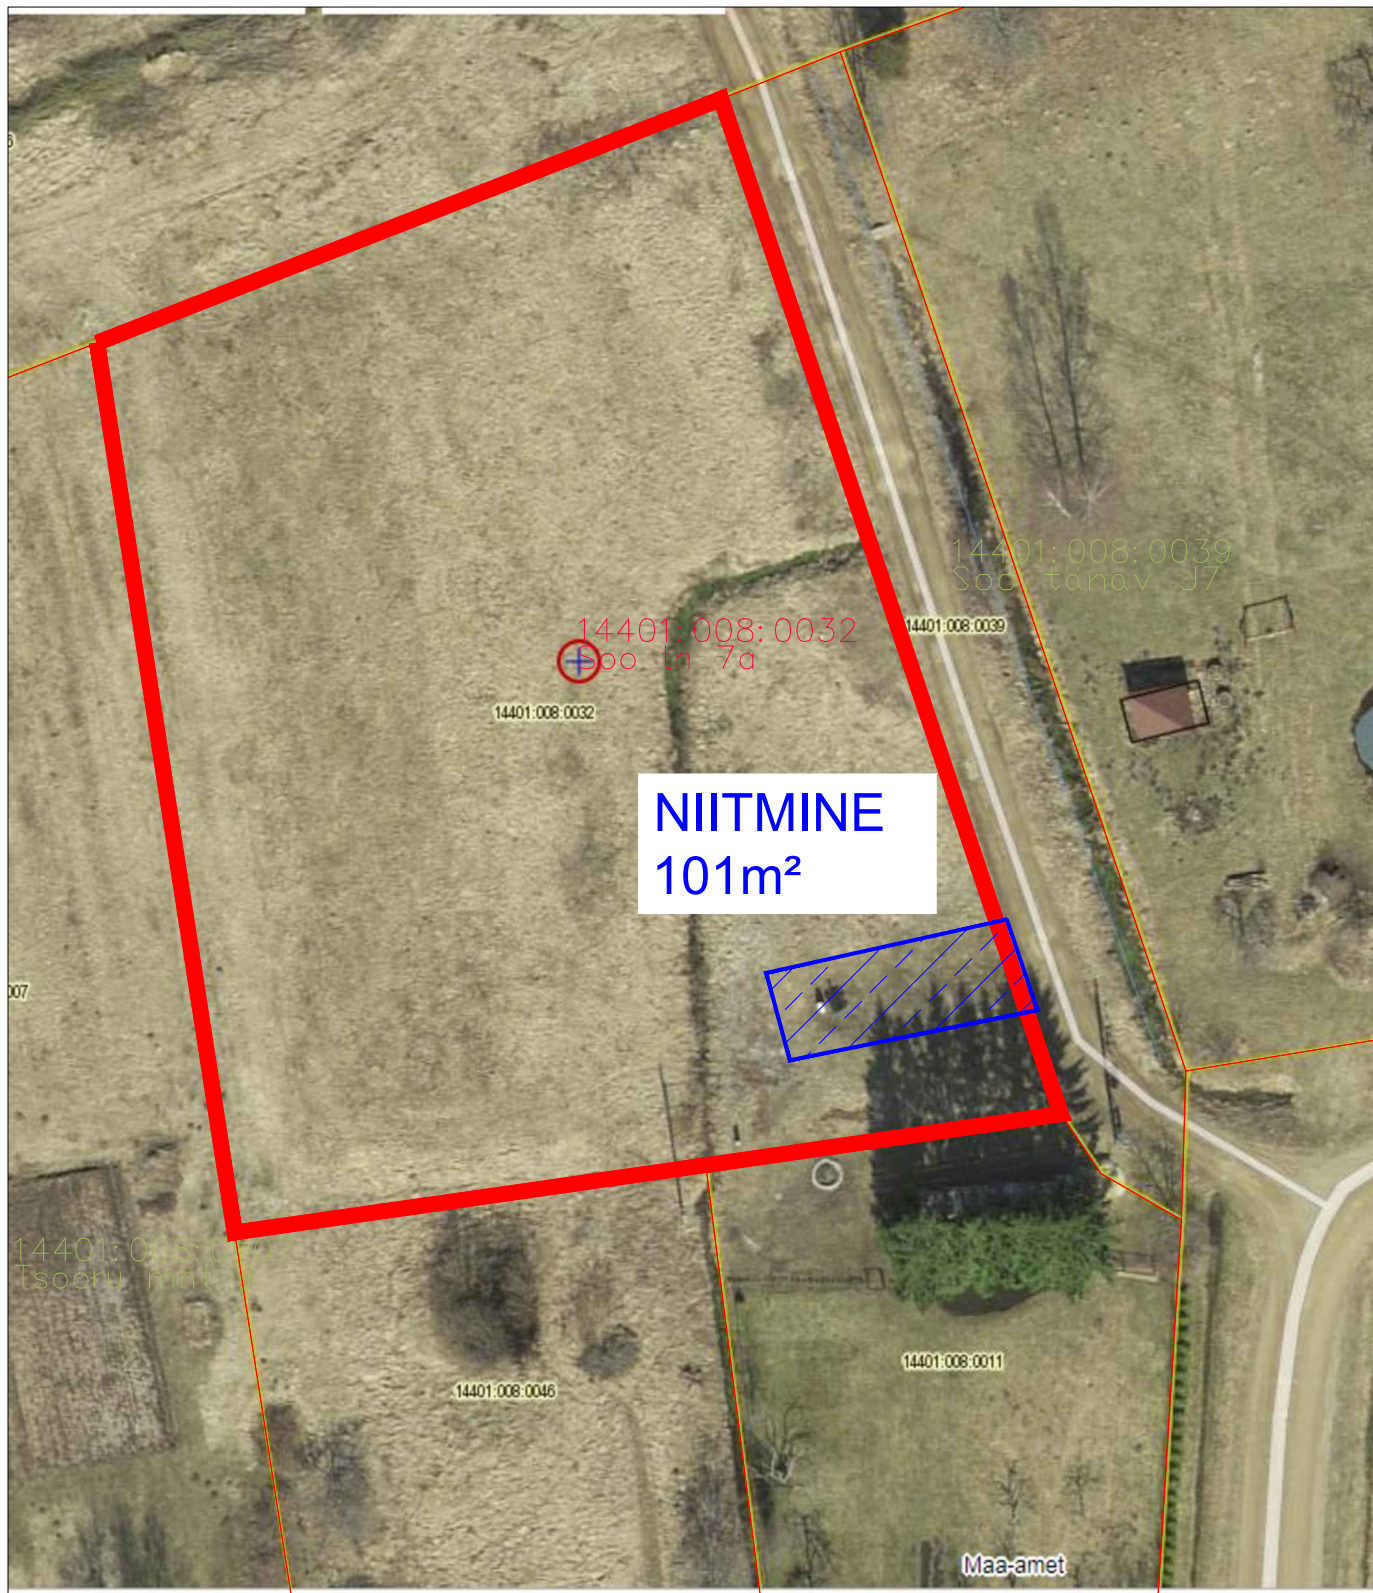

Kanalipumpla Soo tn 7a (M1:500)
Soo tn 7a, Antsla linn
Antsla vald, Võru maakond
Katastriüksus 14401:008:0032