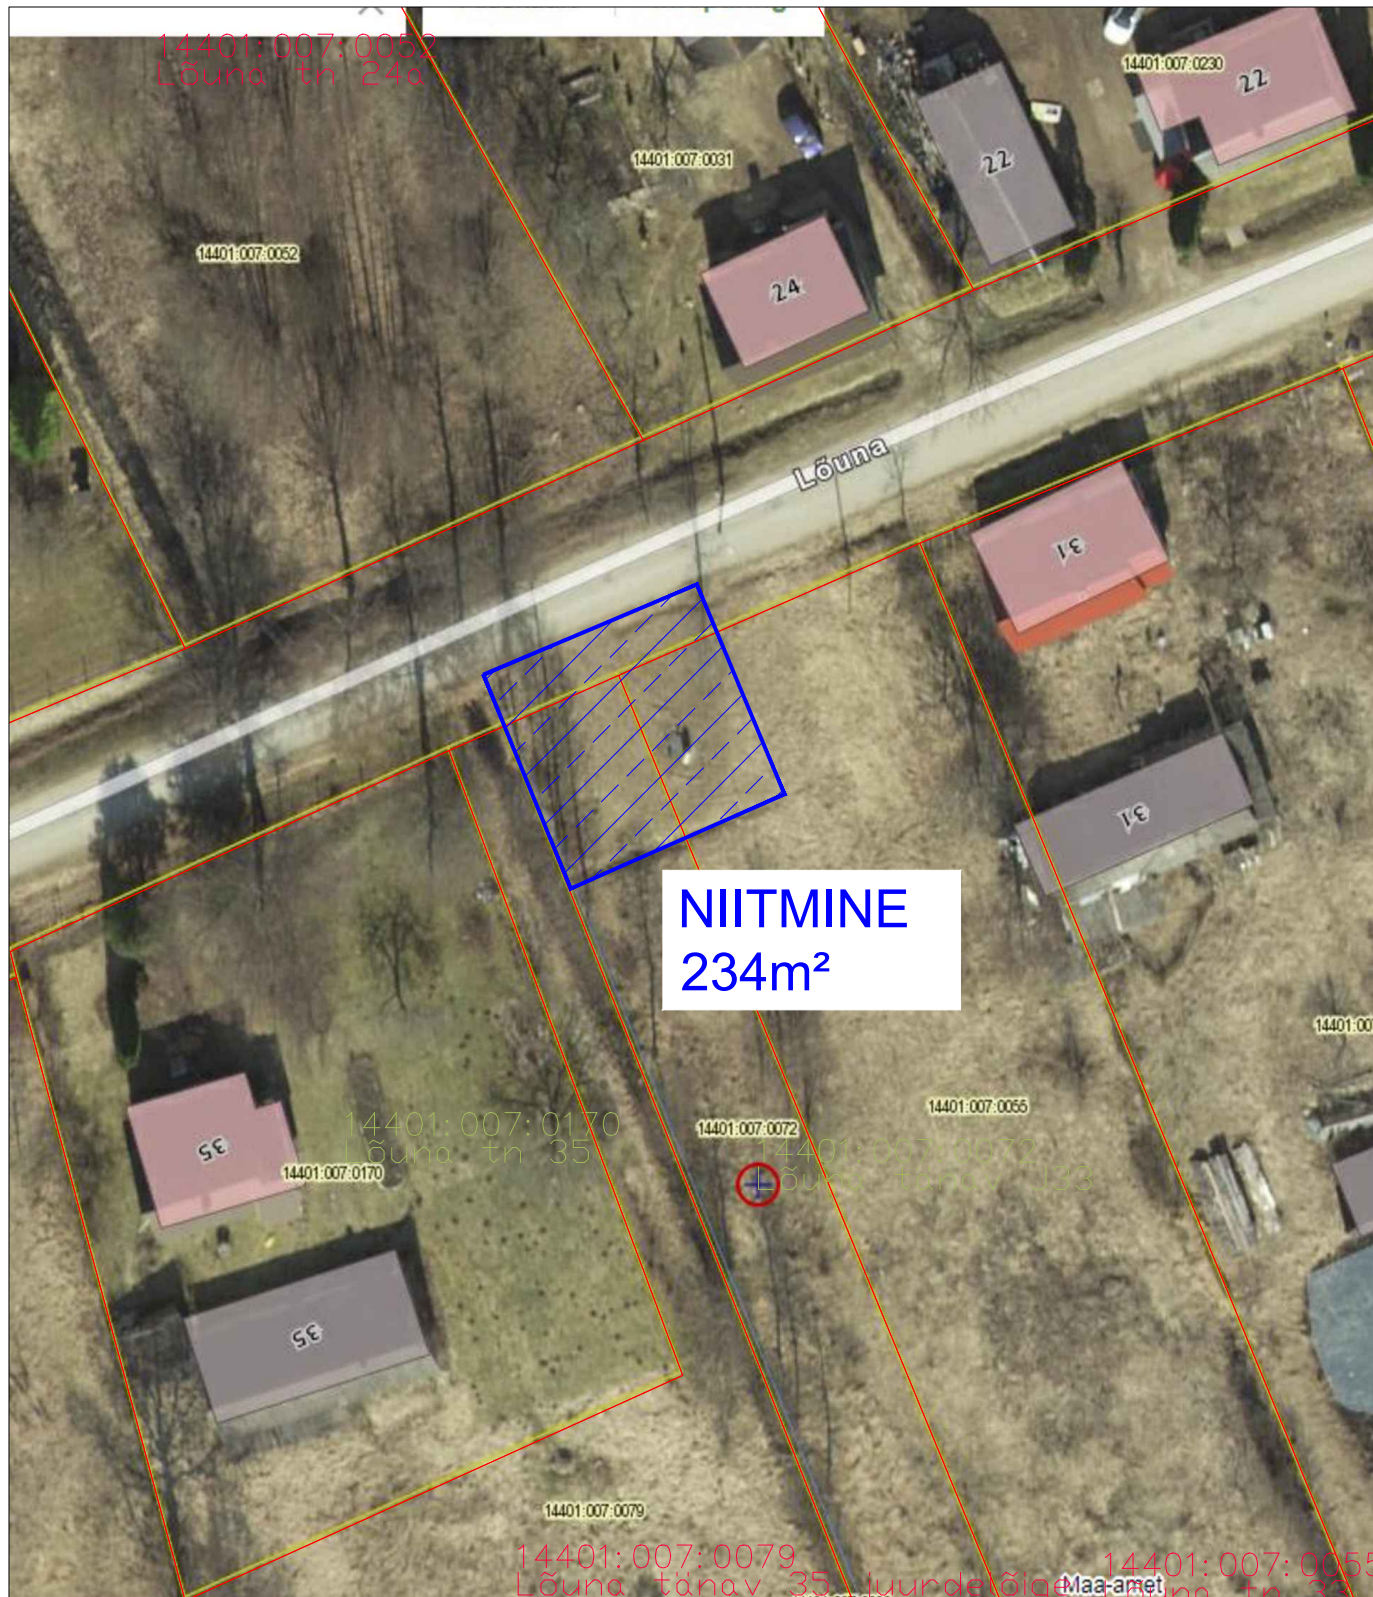

Veepumpla Aia tn 4a (M1:500)
Aia tn 4a, Kobela alevik
Antsla vald, Võru maakond
Katastriüksus 14301:003:0055

Kraavi reoveepuhasti (M1:1000)
Biopuhasti, Kraavi küla
Antsla vald, Võru maakond
Katastriüksus 14301:004:0053

Kraavi veepumpla (M1:500)
Väiksemaja, Kraavi küla
Antsla vald, Võru maakond
Katastriüksus 14201:001:0691

Lusti veepumpla (M1:500)
Raudtee tn 47, Lusti küla
Antsla vald, Võru maakond
Katastriüksus 14301:001:0104

Lusti kanalipumpla (M1:500)
Raudtee tn 46a, Lusti küla
Antsla vald, Võru maakond
Katastriüksus 14301:002:0135

NIITMINE
234m²

Kanalipumpla Lõuna tn 33 (M1:500)
Lõuna tn 33, Antsla linn
Antsla vald, Võru maakond
Katastriüksus 14401:007:0055

Kanalipumpla Pargi-Posti (M1:500)
Posti tn 6, Antsla linn
Antsla vald, Võru maakond
Katastriüksus 14401:001:0270

Kanalipumpla Soo tn 7a (M1:500)
Soo tn 7a, Antsla linn
Antsla vald, Võru maakond
Katastriüksus 14401:008:0032