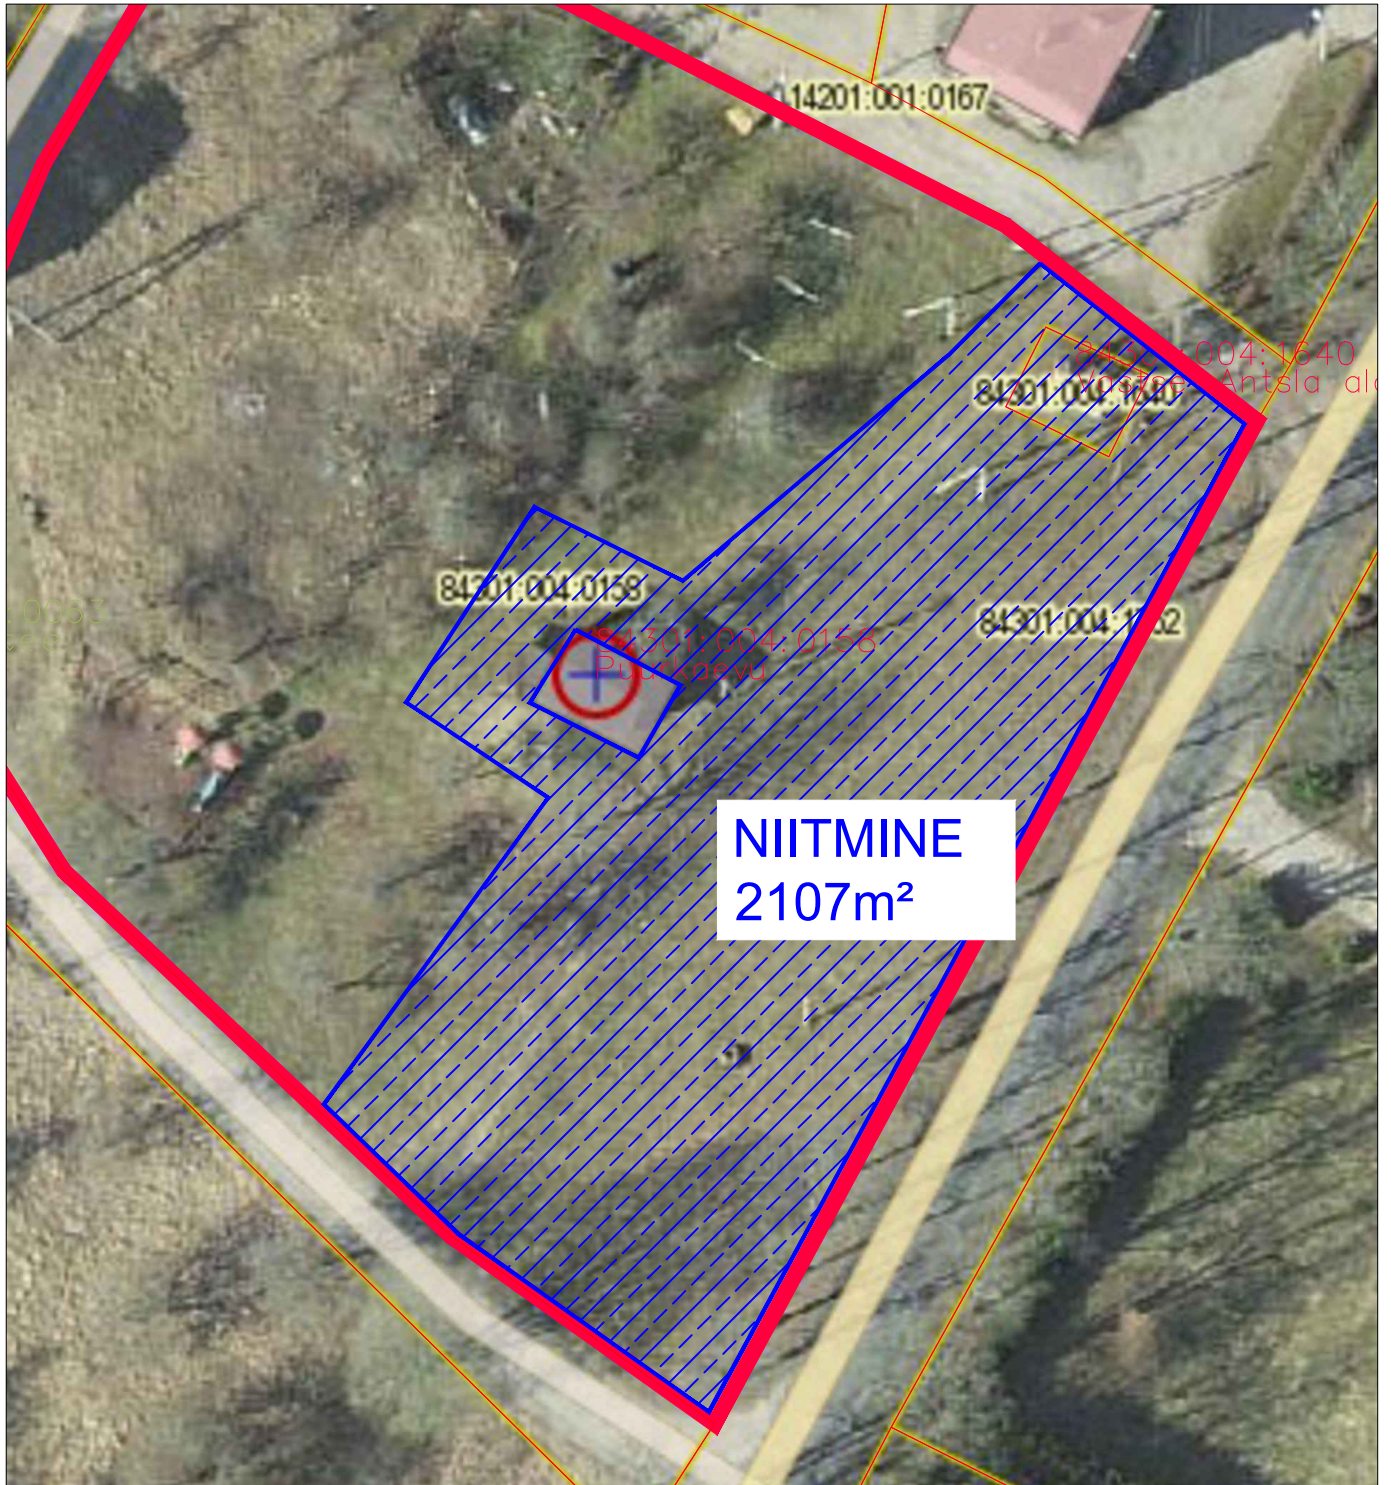

Uue-Antsla veepumpla (M1:1000)
Puurkaevu, Uue-Antsla küla
Antsla vald, Võru maakond
Katastriüksus 84301:004:0158