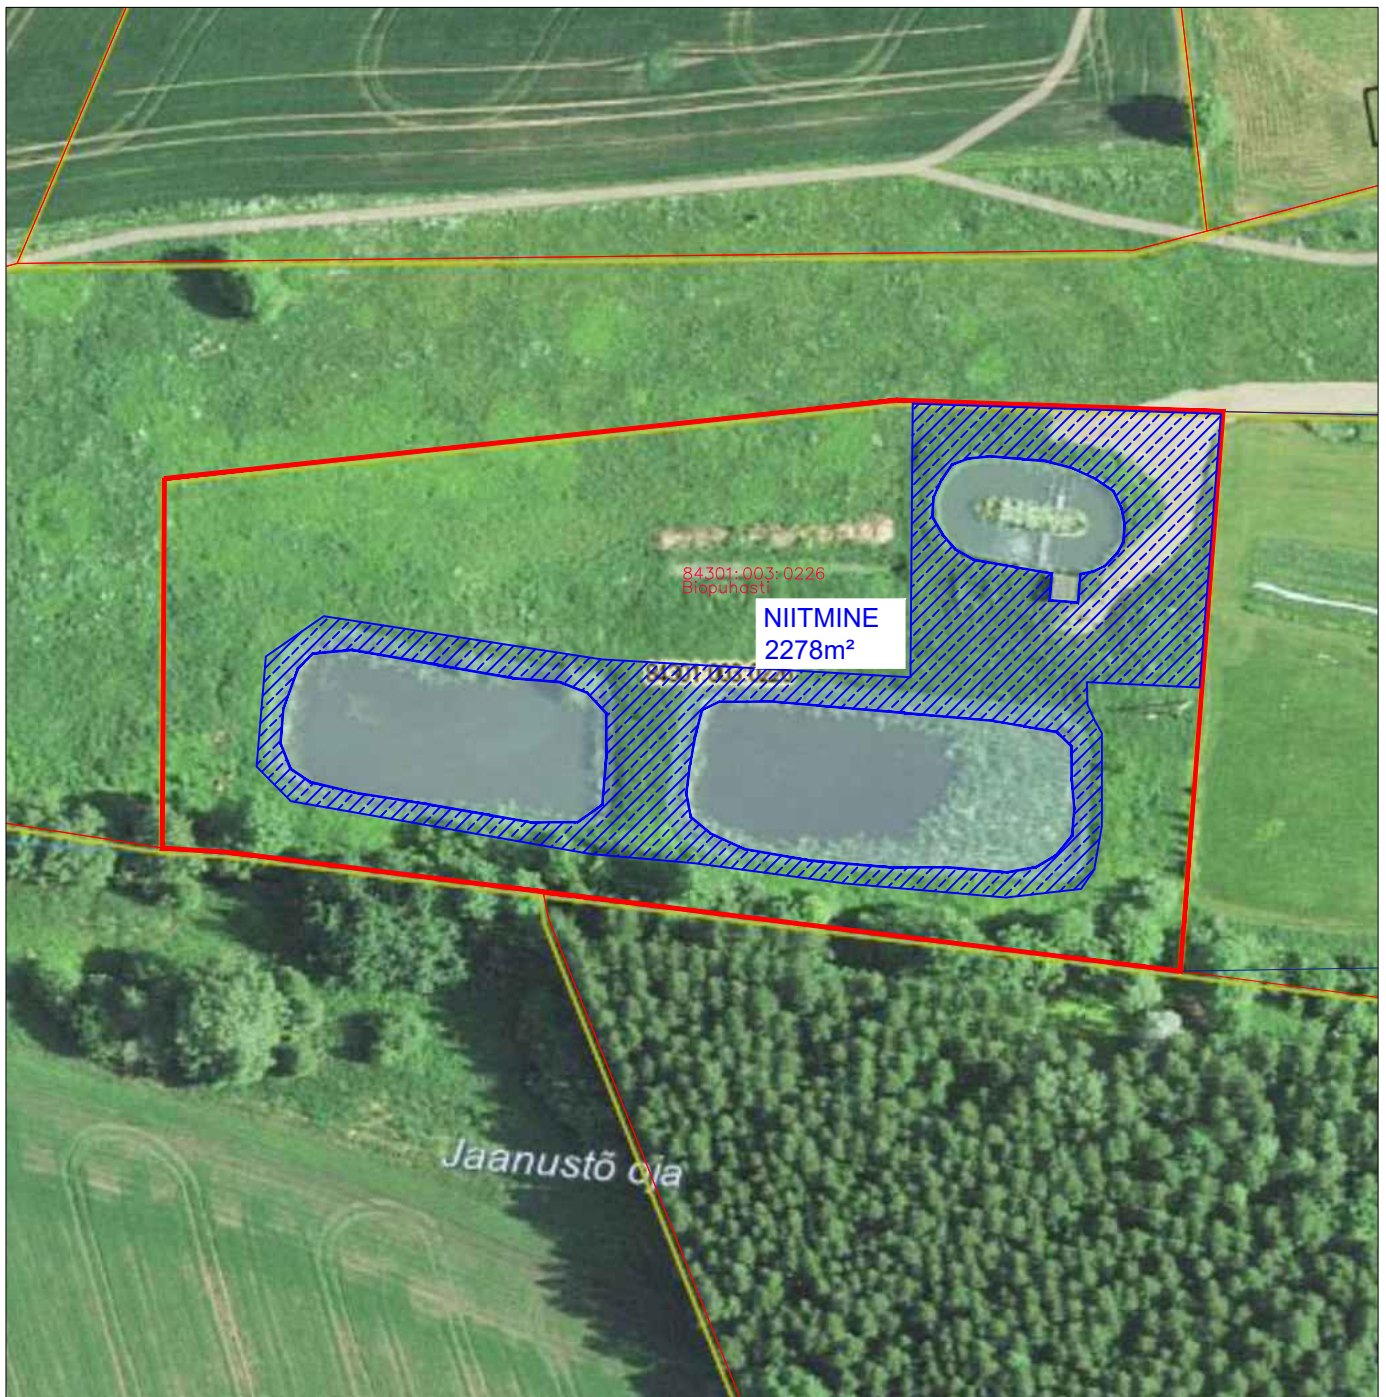

Kuldre biotiik (M1:1000)
Biopuhasti, Kuldre küla
Antsla vald, Võru maakond
Katastriüksus 84301:003:0226