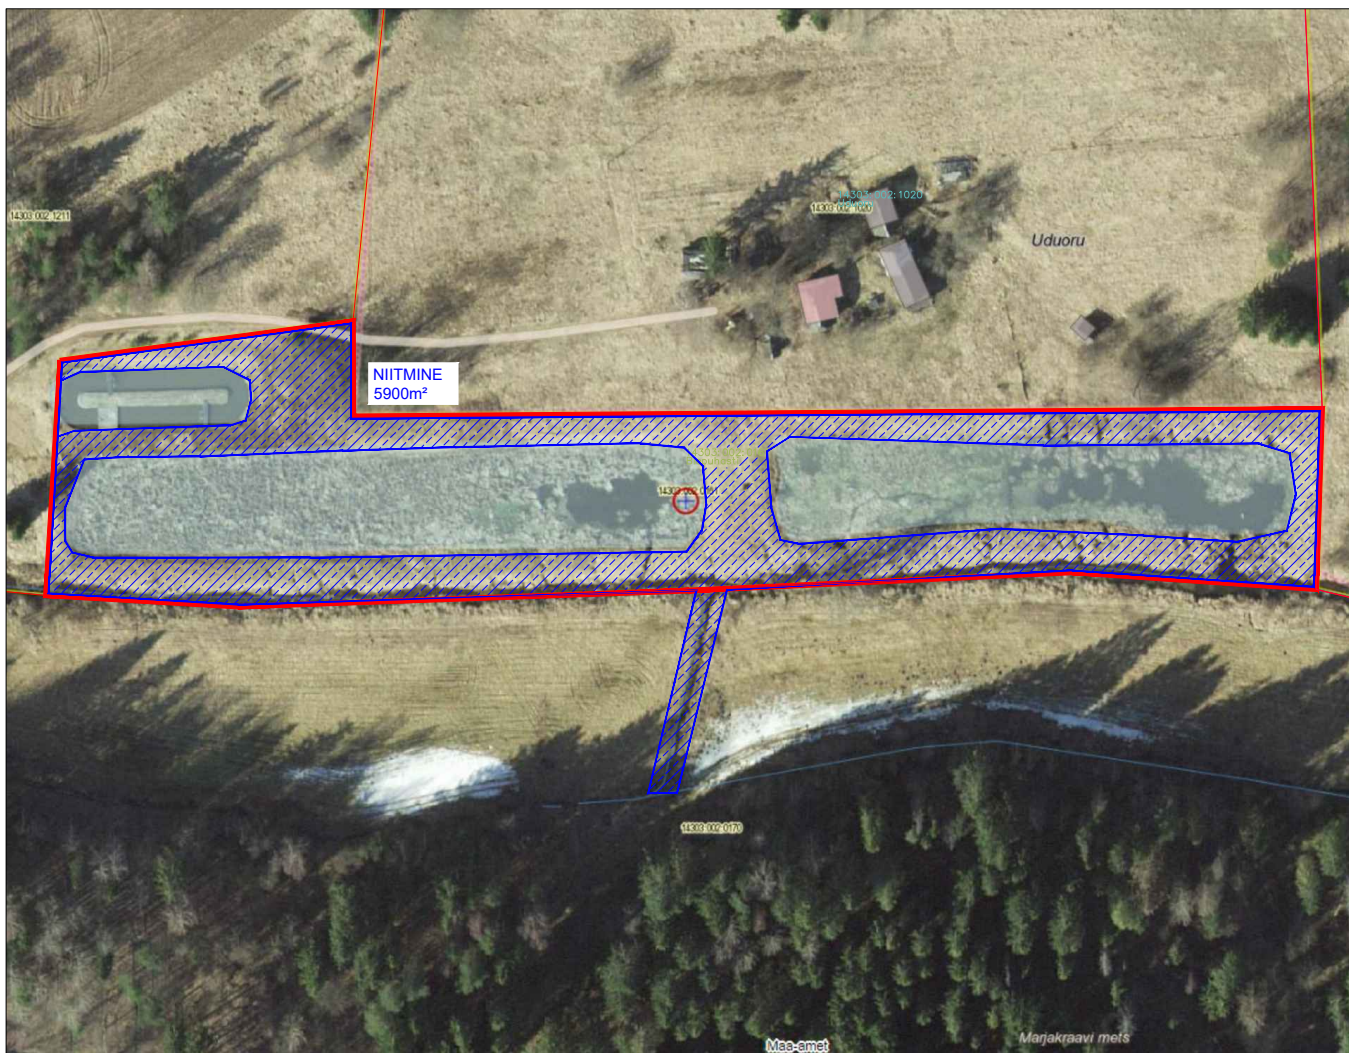

Tsooru reoveepuhasti (M1:1660)
Biopuhasti, Tsooru küla
Antsla vald, Võru maakond
Katastriüksus 14303:002:0161

Vana-Antsla reoveepuhasti (M1:500)
Biotigi, Vana-Antsla alevik
Antsla vald, Võru maakond
Katastriüksus 14301:001:0275