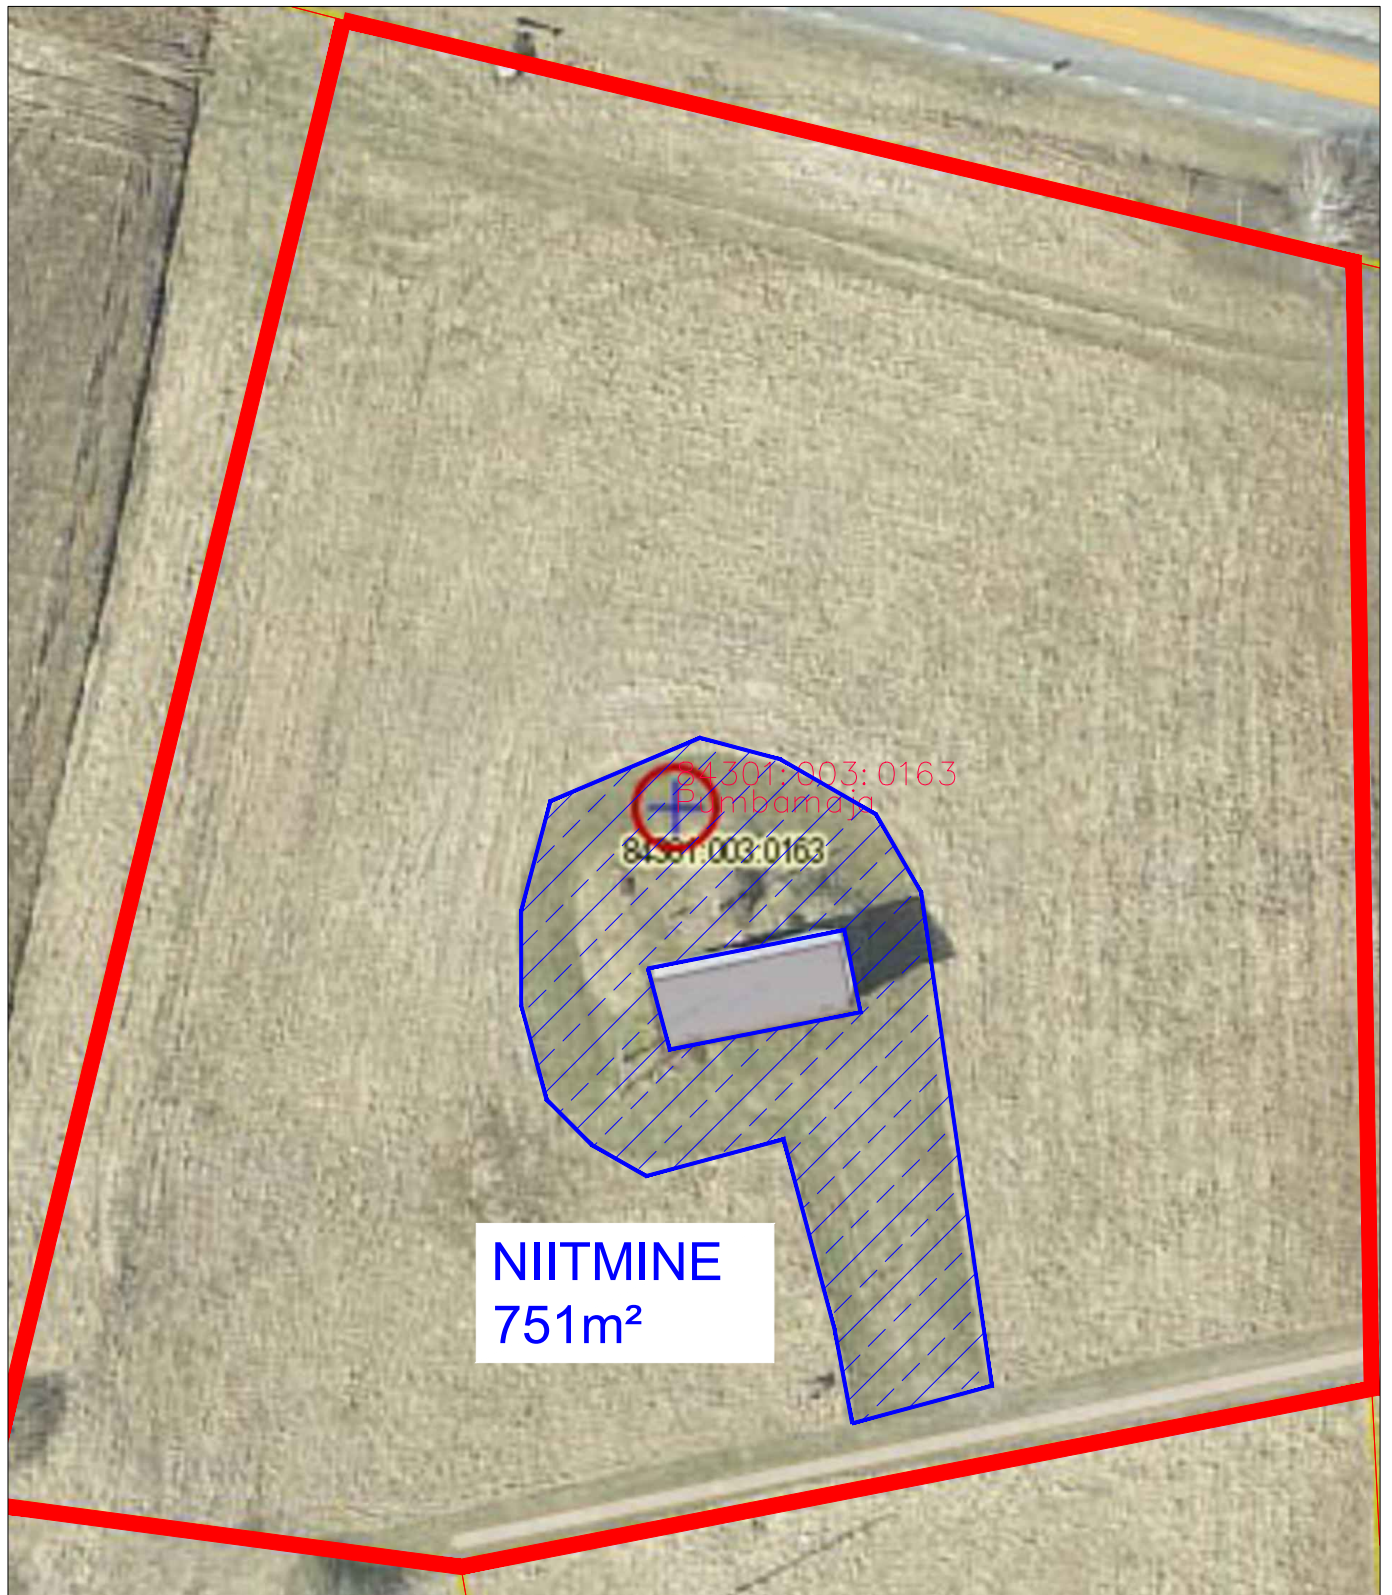

Kuldre veepumpla (M1:500)
Pumbamaja, Kuldre küla
Antsla vald, Võru maakond
Katastriüksus 84301:003:0163