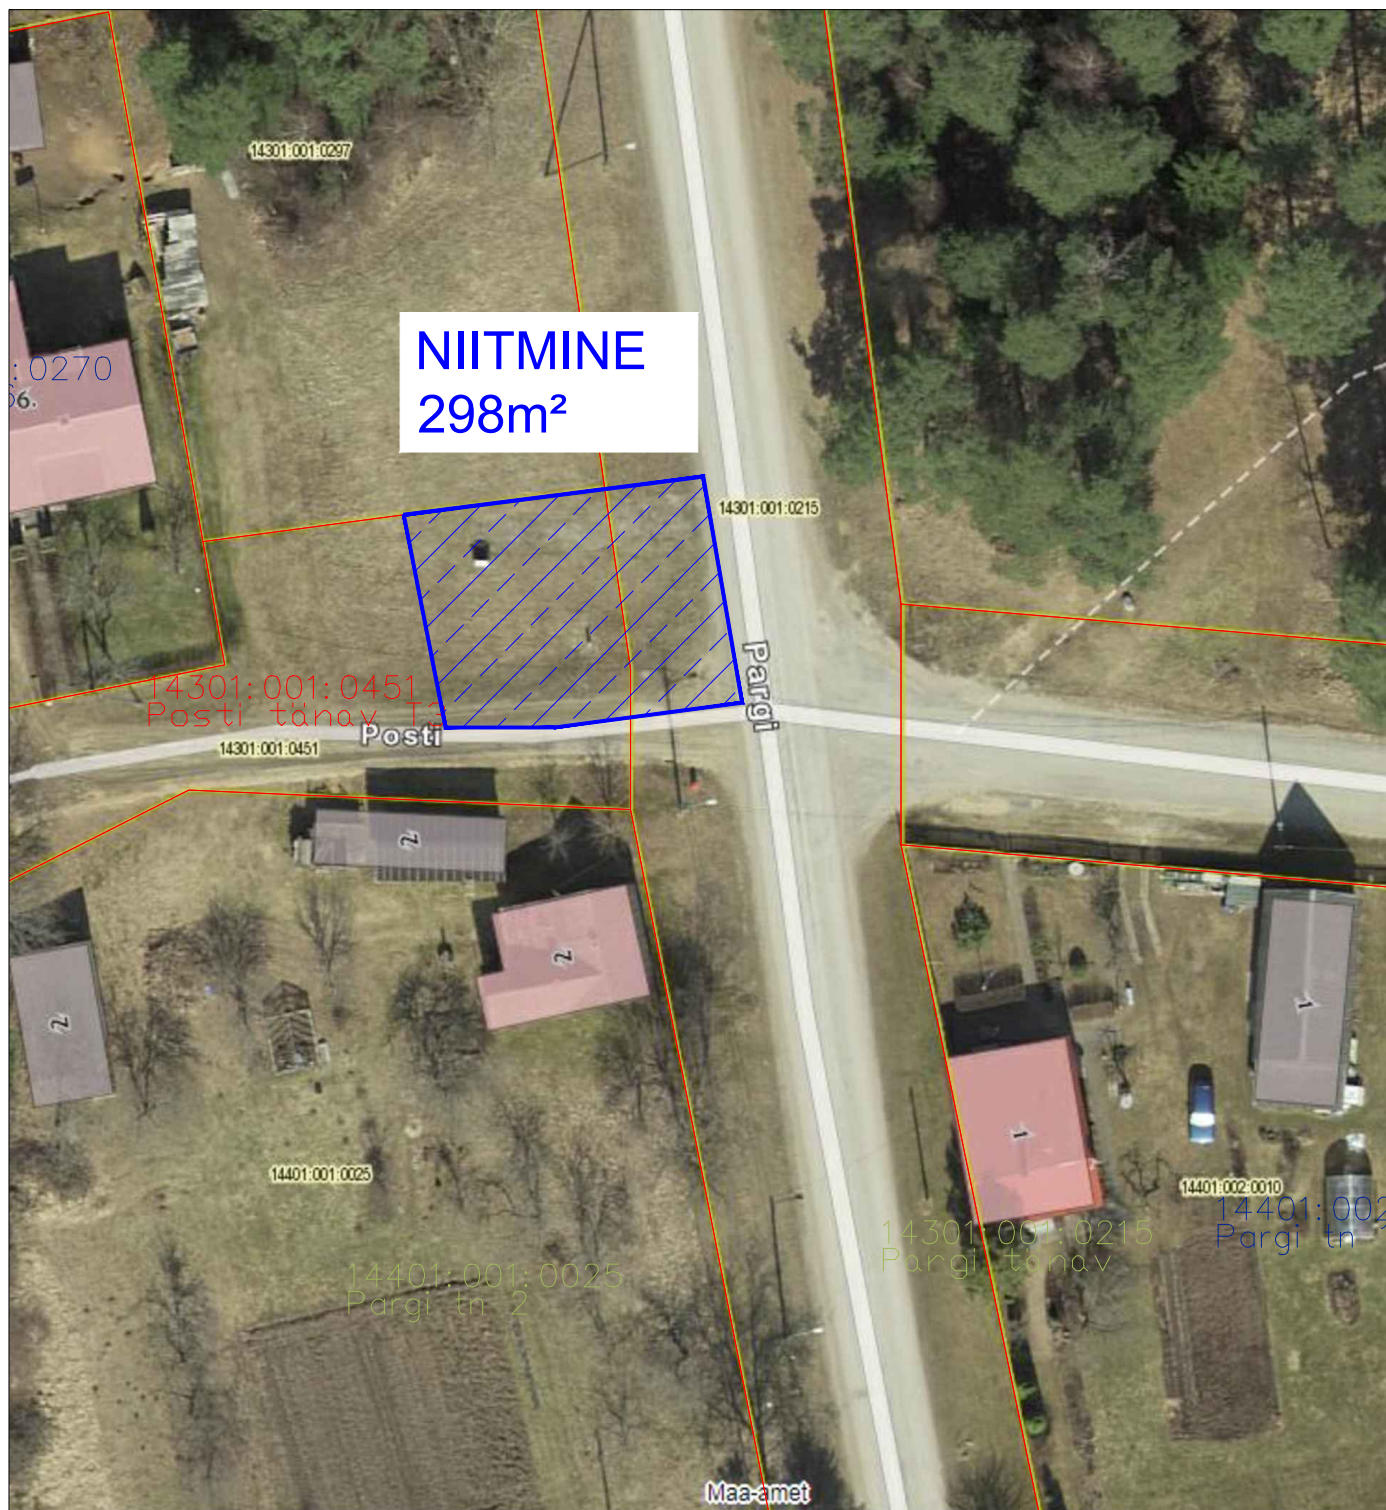

Kanalipumpla Pargi-Posti (M1:500)
Posti tn 6, Antsla linn
Antsla vald, Võru maakond
Katastriüksus 14401:001:0270