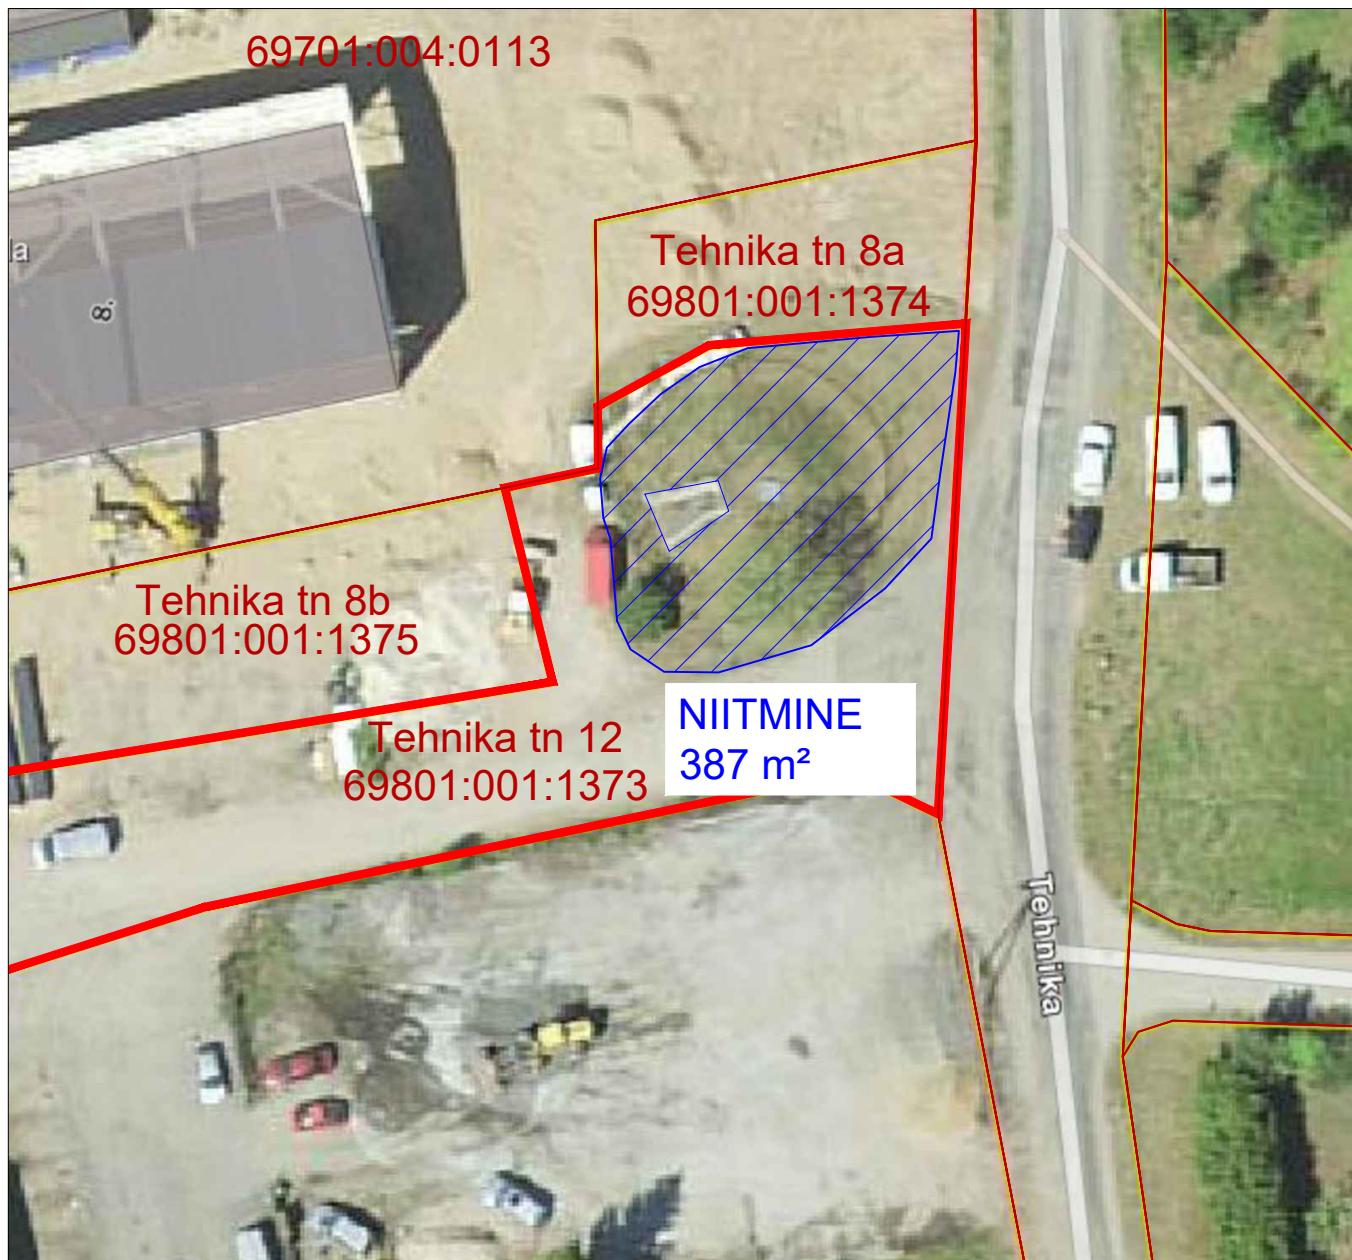

Rõuge veetöötusjaami (1:500)
Tehnika tn 12, Rõuge alevik
Rõuge vald, Võru maakond
Katastriüksus 69801:001:1373