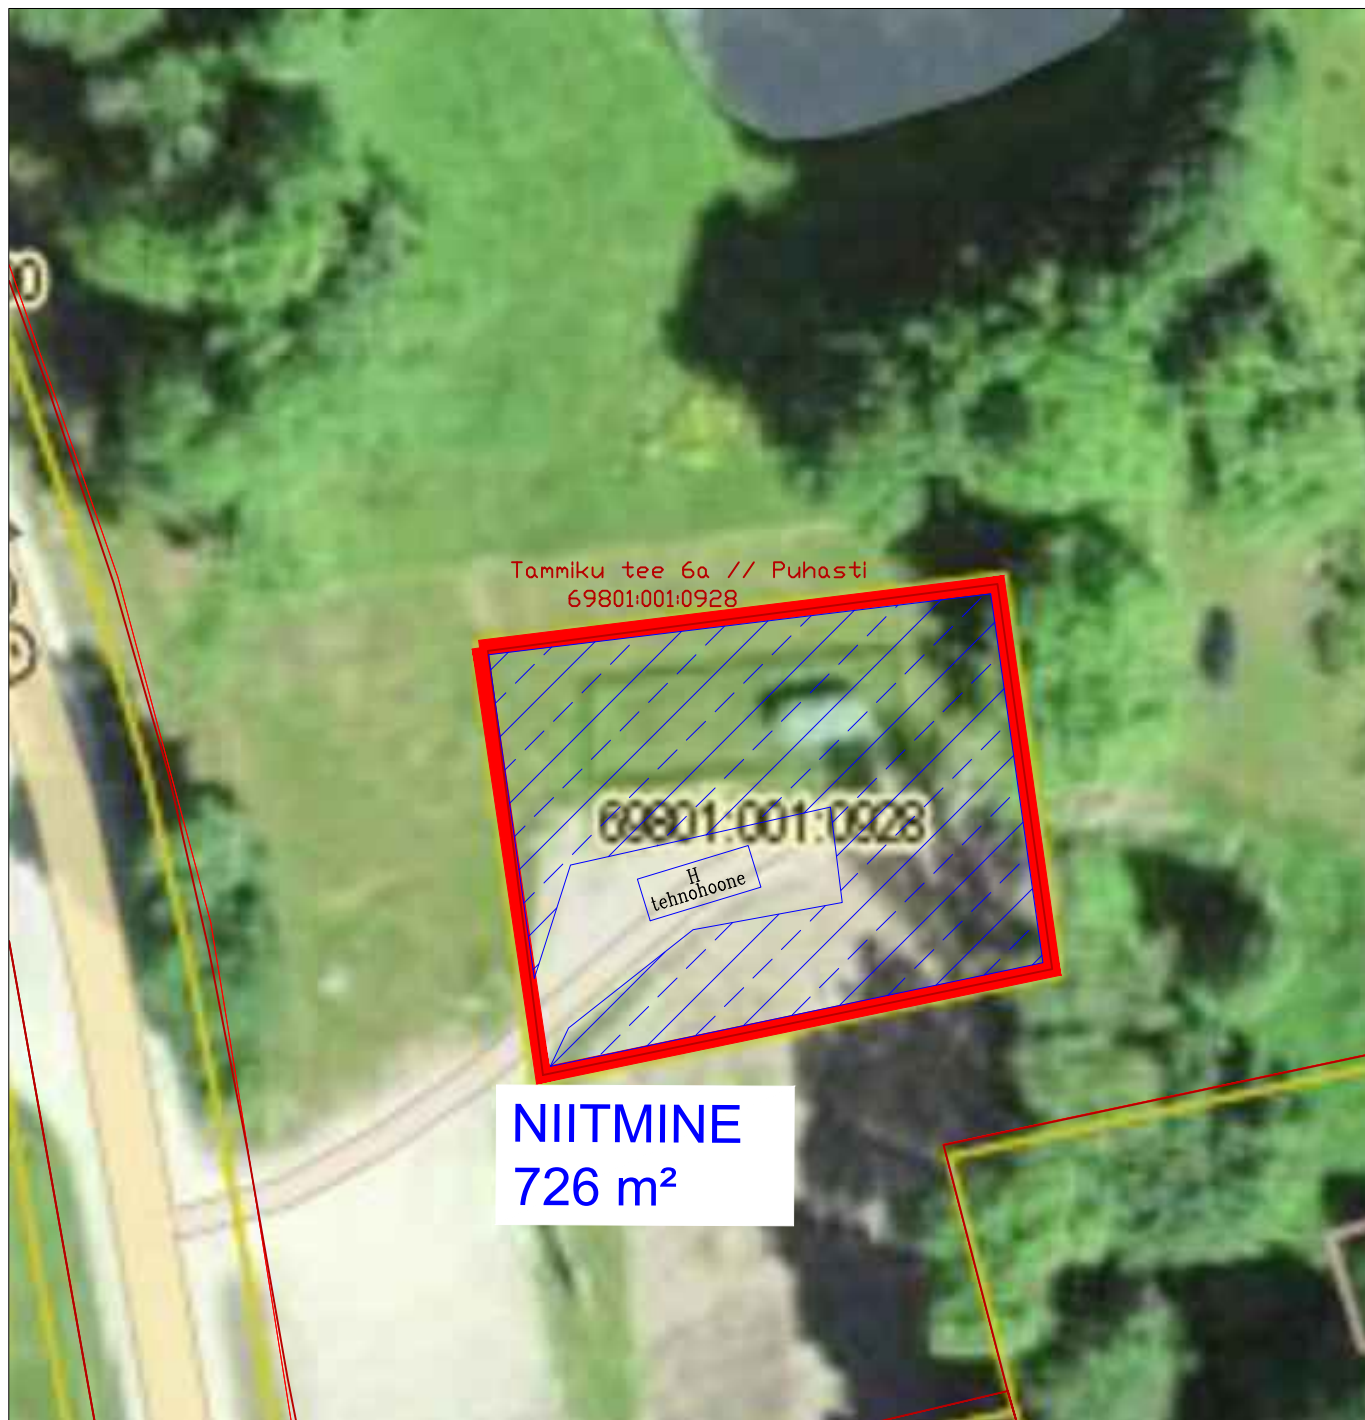

Haanja reoveepuhasti (M1:1000)
Puhasti, Haanja küla
Rõuge vald, Võru maakond
Katastriüksus 18101:001:0215

Haanja veepumpla puurkaev (M1:500)
Puurkaevu, Haanja küla
Rõuge vald, Võru maakond
Katastriüksus 18101:001:0227

Ruusmäe reoveepuhasti (1:500)
Tammiku tee 6a // Puhasti, Ruusmäe küla
Rõuge vald, Võru maakond
Katastriüksus 69801:001:0928

Misso veetöötlusjaami (1:500)
Vee tn 7, Misso alevik
Rõuge vald, Võru maakond
Katastriüksus 46801:003:0342

Misso reoveepuhasti (M1:1000)
Valla biotiigid, Kimalasõ küla
Rõuge vald, Võru maakond
Katastriüksus 46801:001:0299

Tööstuse tn 6
69701:001:0095

Tööstuse

Tööstuse tänav
69801:001:1459

NIITMINE
6961 m²

Tehnika tn 16
69801:001:1457